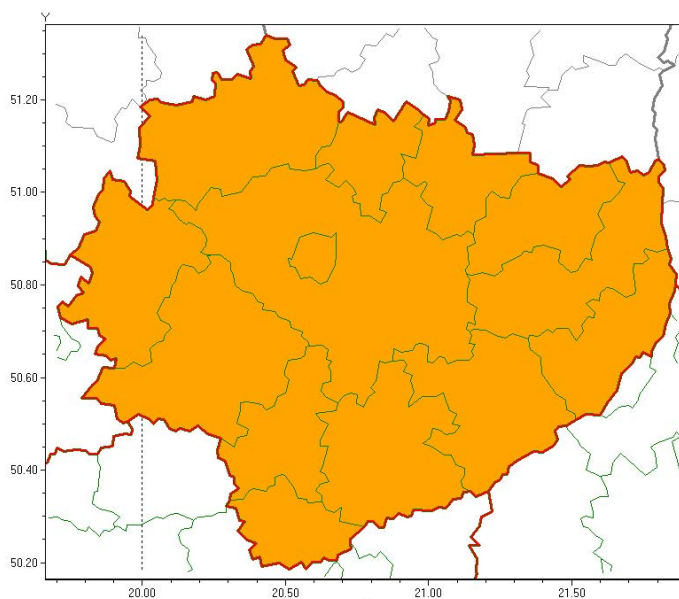

Świętokrzyski Urząd Wojewódzki w Kielcach

<https://www.kielce.uw.gov.pl/pl/ostrzezenia/15564,OSTRZEZENIE-METEOROLOGICZNE-NR-68-Burze-z-gradem.html>
07.07.2025, 10:30

OSTRZEŻENIE METEOROLOGICZNE NR 68 - Burze z gradem

Zasięg ostrzeżeń w województwie

Burze z gradem
2019-06-21 07:49

WOJEWÓDZTWO ŚWIĘTOKRZYSKIE
OSTRZEŻENIA METEOROLOGICZNE ZBIORCZO NR 68
WYKAZ OBOWIĄZUJĄCYCH OSTRZEŻEŃ
o godz. 07:49 dnia 21.06.2019

Zjawisko/Stopień zagrożenia: **Burze z gradem/2**