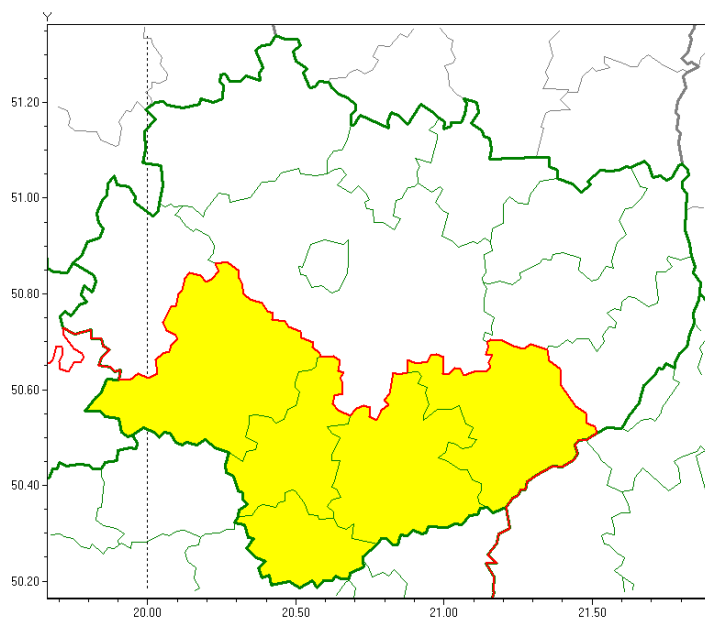

OSTRZEŻENIE METEOROLOGICZNE NR 92 - Burze z gradem

Zasięg ostrzeżeń w województwie

Burze z gradem
2019-08-20 08:52

WOJEWÓDZTWO ŚWIĘTOKRZYSKIE
OSTRZEŻENIA METEOROLOGICZNE ZBIORCZO NR 92
WYKAZ OBOWIĄZUJĄCYCH OSTRZEŻEŃ
o godz. 08:52 dnia 20.08.2019

Zjawisko/Stopień zagrożenia: **Burze z gradem/1**

Obszar (w nawiasie numer ostrzeżenia dla powiatu) powiaty: **buski(60), jędrzejowski(59), kazimierski(62), pińczowski(62), staszowski(60)**

Ważność: **od godz. 12:00 dnia 20.08.2019 do godz. 21:00 dnia 20.08.2019**

Prawdopodobieństwo: **80%**

Przebieg: **Prognozuje się wystąpienie burz z opadami deszczu miejscami od 20 mm do 30 mm, lokalnie do 40 mm oraz porywami wiatru do 80 km/h. Miejscami możliwy grad.**

Dyżurny synoptyk