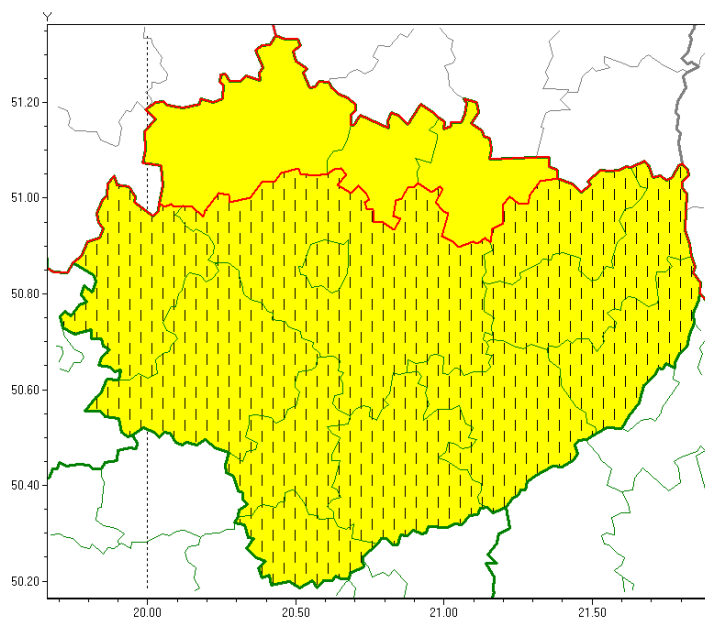

OSTRZEŻENIE METEOROLOGICZNE NR 110 - Silna mgła

Zasięg ostrzeżeń w województwie

Silna mgła
2019-10-23 09:33

WOJEWÓDZTWO ŚWIĘTOKRZYSKIE
OSTRZEŻENIA METEOROLOGICZNE ZBIORCZO NR 110
WYKAZ OBOWIĄZUJĄCYCH OSTRZEŻEŃ
o godz. 09:33 dnia 23.10.2019

Zjawisko/Stopień zagrożenia: **Silna mgła/1 ZMIANA**

Obszar (w nawiasie numer ostrzeżenia dla powiatu) powiaty: **buski(70), jędrzejowski(69), kazimierski(72), Kielce(68), kielecki(68), opatowski(65), ostrowiecki(65), pińczowski(72), sandomierski(68), staszowski(69), włoszczowski(66)**

Ważność: **od godz. 09:32 dnia 23.10.2019 do godz. 12:00 dnia 23.10.2019**

Prawdopodobieństwo: **70%**

Przebieg: **Obserwuje się i prognozuje występowanie na przeważającym obszarze gęstych mgieł ograniczających widzialność poniżej 200 m.**

Zjawisko/Stopień zagrożenia: **Silna mgła/1**

Obszar (w nawiasie numer ostrzeżenia dla powiatu) powiaty: **konecki(66), skarżyski(66), starachowicki(67)** **Ważność od godz. 00:00 dnia 23.10.2019 do godz. 10:00 dnia 23.10.2019**