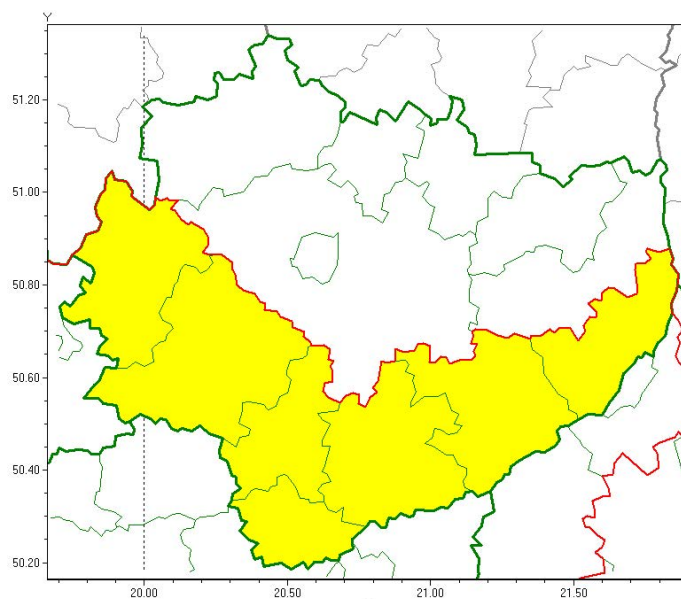

OSTRZEŻENIE METEOROLOGICZNE NR 113 - Gęsta mgła

Zasięg ostrzeżeń w województwie

Gęsta mgła
2019-10-31 18:38

WOJEWÓDZTWO ŚWIĘTOKRZYSKIE OSTRZEŻENIA METEOROLOGICZNE ZBIORCZO NR 113 WYKAZ OBOWIĄZUJĄCYCH OSTRZEŻEŃ o godz. 18:38 dnia 31.10.2019

Zjawisko/Stopień zagrożenia: **Gęsta mgła/1**

Obszar (w nawiasie numer ostrzeżenia dla powiatu) powiaty: **buski(72), jędrzejowski(71), kazimierski(74), pińczowski(74), sandomierski(70), staszowski(71), włoszczowski(68)**

Ważność: **od godz. 23:00 dnia 31.10.2019 do godz. 09:00 dnia 01.11.2019**

Prawdopodobieństwo: **80%**

Przebieg: **Prognozuje się mgły, w zasięgu których widzialność miejscami będzie wynosić od 50 m do 200 m.**