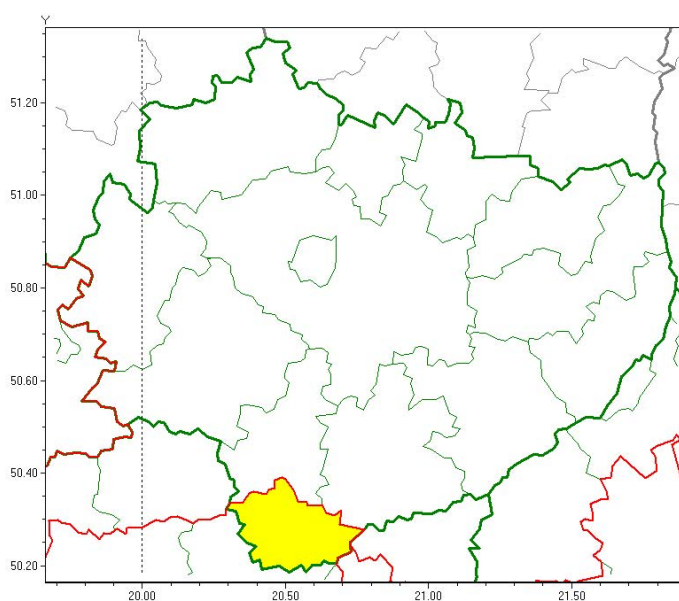

Świętokrzyski Urząd Wojewódzki w Kielcach

<https://www.kielce.uw.gov.pl/pl/ostrzezenia/16177,OSTRZEZENIE-METEOROLOGICZNE-NR-114-Gesta-mgla-powiat-kazimierski.html>

16.05.2024, 03:28

OSTRZEŻENIE METEOROLOGICZNE NR 114 - Gęsta mgła - powiat kazimierski

Zasięg ostrzeżeń w województwie

Gęsta mgła
2019-11-01 19:32

WOJEWÓDZTWO ŚWIĘTOKRZYSKIE
OSTRZEŻENIA METEOROLOGICZNE ZBIORCZO NR 114
WYKAZ OBOWIĄZUJĄCYCH OSTRZEŻEŃ
o godz. 19:32 dnia 01.11.2019

Zjawisko/Stopień zagrożenia: **Gęsta mgła/1**

Obszar (w nawiasie numer ostrzeżenia dla powiatu) powiaty: **kazimierski(75)**

Ważność: **od godz. 19:35 dnia 01.11.2019 do godz. 09:00 dnia 02.11.2019**

Prawdopodobieństwo: **80%**

Przebieg: **Obserwuje się i prognozuje się gęste mgły (zwłaszcza w dolinie Wisły), w zasięgu których widzialność może wynosić miejscami od 50 m do 200 m.**