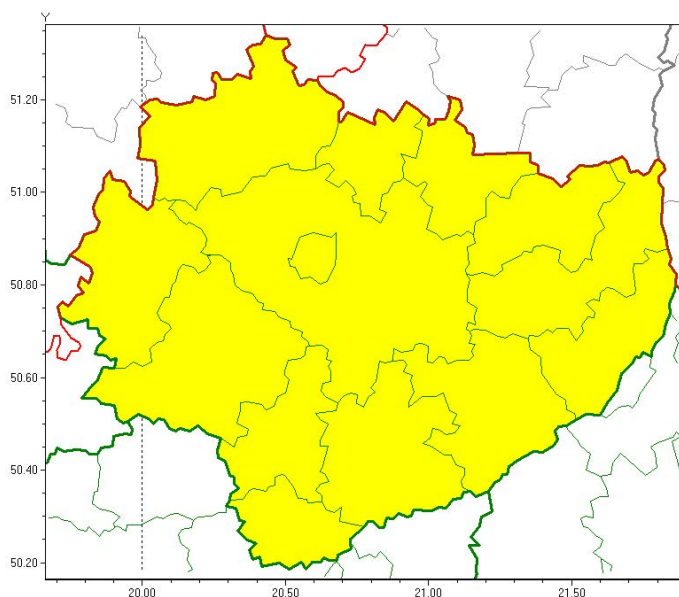

## OSTRZEŻENIE METEOROLOGICZNE NR 115 - Gęsta mgła

### Zasięg ostrzeżeń w województwie

Gęsta mgła  
2019-11-07 12:33

**WOJEWÓDZTWO ŚWIĘTOKRZYSKIE**  
**OSTRZEŻENIA METEOROLOGICZNE ZBIORCZO NR 115**  
**WYKAZ OBOWIĄZUJĄCYCH OSTRZEŻEŃ**  
**o godz. 12:33 dnia 07.11.2019**

Zjawisko/Stopień zagrożenia: **Gęsta mgła/1**

Obszar (w nawiasie numer ostrzeżenia dla powiatu) powiaty: **buski(73), jędrzejowski(72), kazimierski(76), Kielce(70), kielecki(70), konecki(68), opatowski(67), ostrowiecki(67), pińczowski(75), sandomierski(71), skarżyski(68), starachowicki(69), staszowski(72), włoszczowski(69)**

Ważność: **od godz. 17:00 dnia 07.11.2019 do godz. 09:00 dnia 08.11.2019**

Prawdopodobieństwo: **85%**

Przebieg: **Prognozuje się gęste mgły w zasięgu których widzialność może wynosić miejscami od 50 m do 200 m.**