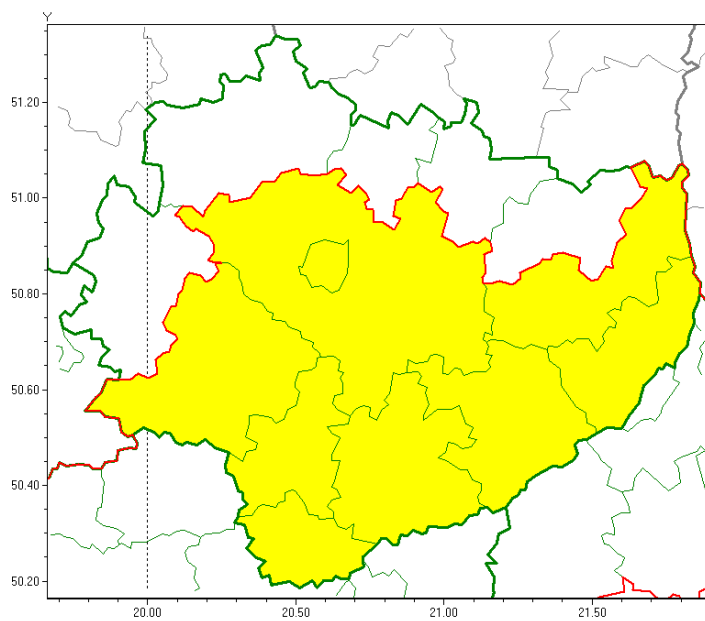

## OSTRZEŻENIE METEOROLOGICZNE NR 124 - Gęsta mgła

### Zasięg ostrzeżeń w województwie

Gęsta mgła  
2019-12-18 13:56

**WOJEWÓDZTWO ŚWIĘTOKRZYSKIE**  
**OSTRZEŻENIA METEOROLOGICZNE ZBIORCZO NR 124**  
**WYKAZ OBOWIĄZUJĄCYCH OSTRZEŻEŃ**  
**o godz. 13:56 dnia 18.12.2019**

Zjawisko/Stopień zagrożenia: **Gęsta mgła/1**

Obszar (w nawiasie numer ostrzeżenia dla powiatu) powiaty: **buski(79), jędrzejowski(79), kazimierski(82), Kielce(78), kielecki(78), opatowski(75), pińczowski(81), sandomierski(78), staszowski(77)**

Ważność: **od godz. 22:00 dnia 18.12.2019 do godz. 10:00 dnia 19.12.2019**

Prawdopodobieństwo: **80%**

Przebieg: **Prognozuje się gęste mgły w zasięgu których widzialność może wynosić miejscami od 50 m do 200 m.**