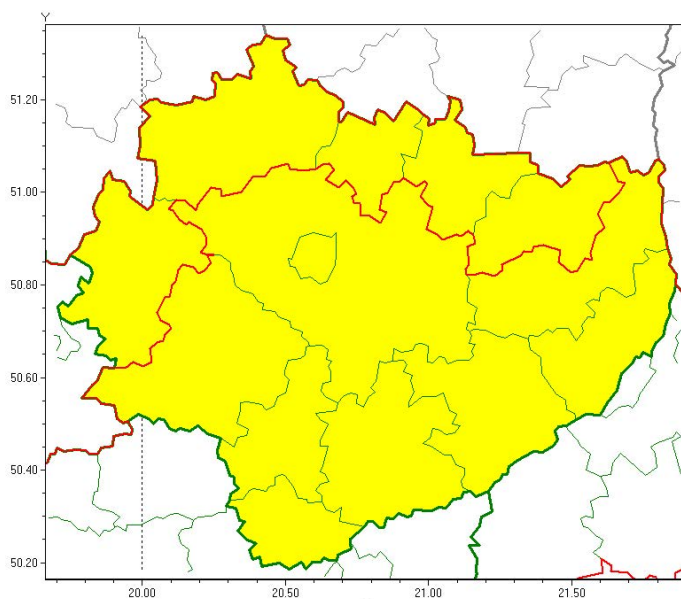

OSTRZEŻENIE METEOROLOGICZNE NR 125 - Gęsta mgła

Zasięg ostrzeżeń w województwie

Gęsta mgła
2019-12-19 02:50

WOJEWÓDZTWO ŚWIĘTOKRZYSKIE OSTRZEŻENIA METEOROLOGICZNE ZBIORCZO NR 125 WYKAZ OBOWIĄZUJĄCYCH OSTRZEŻEŃ o godz. 02:50 dnia 19.12.2019

Zjawisko/Stopień zagrożenia: **Gęsta mgła/1**

Obszar (w nawiasie numer ostrzeżenia dla powiatu) powiaty: **konecki(75), ostrowiecki(75), skarżyski(76), starachowicki(77), włoszczowski(76)**

Ważność: **od godz. 02:50 dnia 19.12.2019 do godz. 10:00 dnia 19.12.2019**

Prawdopodobieństwo: **90%**

Przebieg: **Obserwuje i prognozuje się gęste mgły w zasięgu których widzialność może wynosić miejscami od 100 m do 200 m.**

Zjawisko/Stopień zagrożenia: **Gęsta mgła/1**

Obszar (w nawiasie numer ostrzeżenia dla powiatu) powiaty: **buski(79), jędrzejowski(79), kazimierski(82), Kielce(78), kielecki(78), opatowski(75), pińczowski(81), sandomierski(78), staszowski(77)**

Ważność: **od godz. 22:00 dnia 18.12.2019 do godz. 10:00 dnia 19.12.2019**

Prawdopodobieństwo: **80%**

Przebieg Prognozuje się gęste mgły w zasięgu których widzialność może wynosić miejscami od 50 m do 200 m.