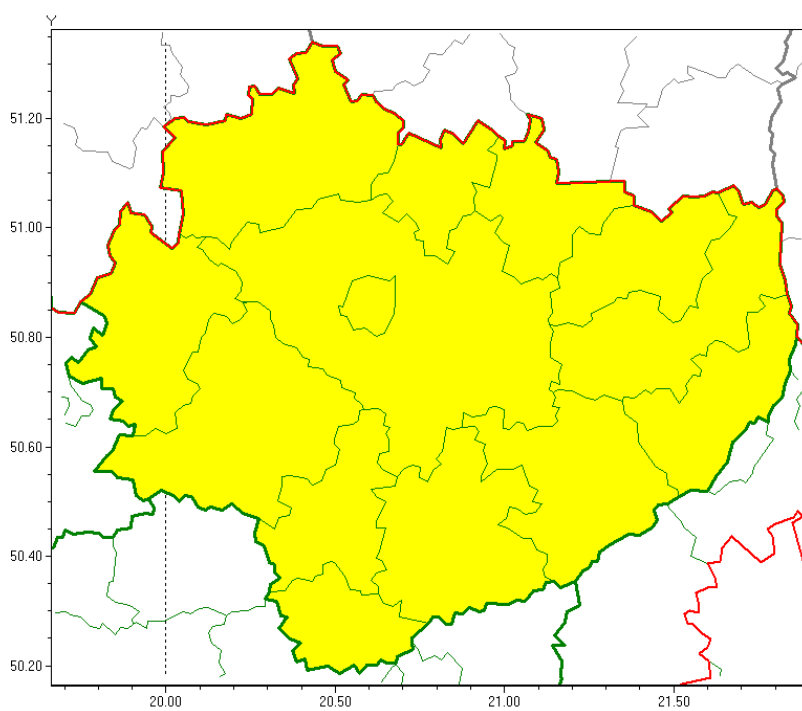

OSTRZEŻENIE METEOROLOGICZNE NR 4 - Gęsta mgła

Zasięg ostrzeżeń w województwie

Gęsta mgła
2020-01-16 13:52

WOJEWÓDZTWO ŚWIĘTOKRZYSKIE
OSTRZEŻENIA METEOROLOGICZNE ZBIORCZO NR 4
WYKAZ OBOWIĄZUJĄCYCH OSTRZEŻEŃ
o godz. 13:52 dnia 16.01.2020

Zjawisko/Stopień zagrożenia: **Gęsta mgła/1**

Obszar (w nawiasie numer ostrzeżenia dla powiatu) powiaty: **buski(4), jędrzejowski(4), kazimierski(4), Kielce(4), kielecki(4), konecki(4), opatowski(4), ostrowiecki(4), pińczowski(4), sandomierski(4), skarżyski(4), starachowicki(4), staszowski(4), włoszczowski(4)**

Ważność: **od godz. 21:30 dnia 16.01.2020 do godz. 09:00 dnia 17.01.2020**

Prawdopodobieństwo: **80%**

Przebieg: **Prognozuje się gęste mgły, w zasięgu których widzialność miejscami będzie ograniczona do 100 m.**