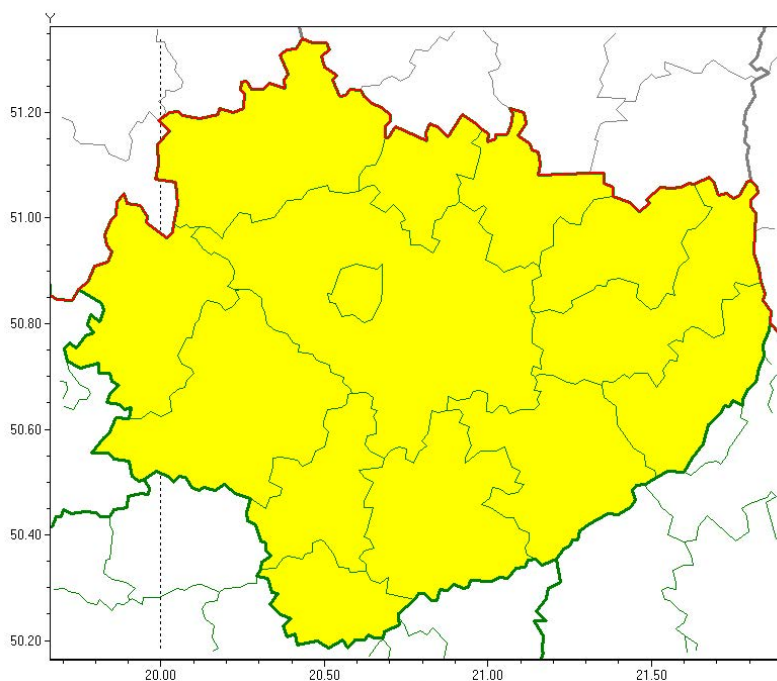

OSTRZEŻENIE METEOROLOGICZNE NR 9 - Oblodzenie

Zasięg ostrzeżeń w województwie

Oblodzenie
2020-01-22 20:09

WOJEWÓDZTWO ŚWIĘTOKRZYSKIE
OSTRZEŻENIA METEOROLOGICZNE ZBIORCZO NR 9
WYKAZ OBOWIĄZUJĄCYCH OSTRZEŻEŃ
o godz. 20:09 dnia 22.01.2020

Zjawisko/Stopień zagrożenia: **Oblodzenie/1**

Obszar (w nawiasie numer ostrzeżenia dla powiatu) powiaty: **buski(8), jędrzejowski(6), kazimierski(8), Kielce(6), kielecki(6), konecki(6), opatowski(7), ostrowiecki(7), pińczowski(7), sandomierski(7), skarżyski(6), starachowicki(6), staszowski(7), włoszczowski(6)**

Ważność: **od godz. 00:00 dnia 23.01.2020 do godz. 09:00 dnia 23.01.2020**

Prawdopodobieństwo: **80%**

Przebieg: **Prognozuje się zamarzanie mokrej nawierzchni dróg i chodników po opadach deszczu ze śniegiem lub mokrego śniegu. Temperatura minimalna około -2°C, temperatura minimalna gruntu około -3°C.**