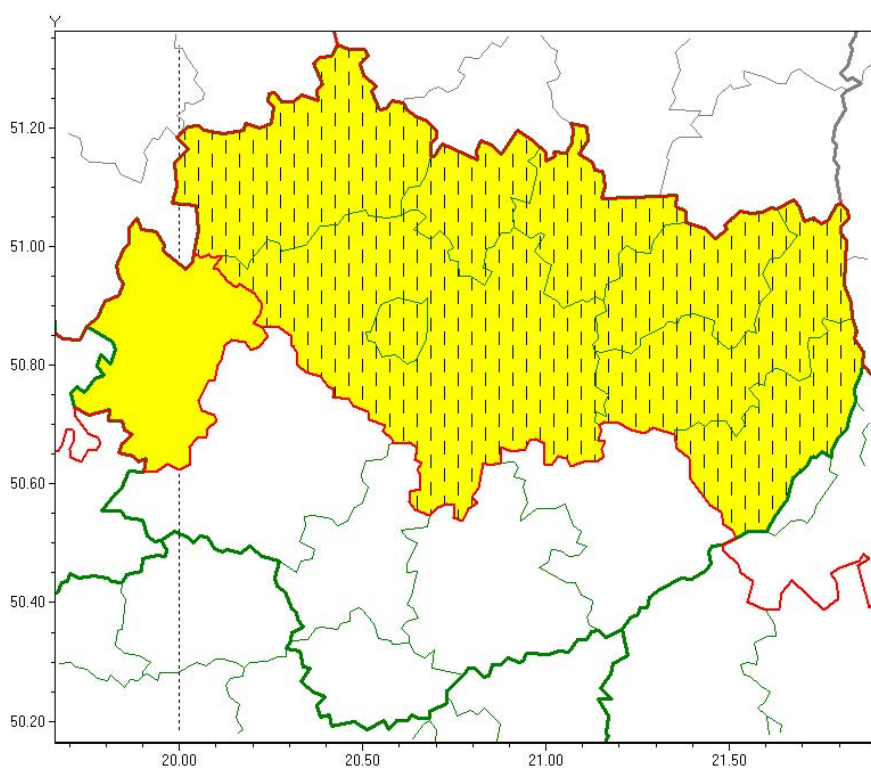

## OSTRZEŻENIE METEOROLOGICZNE NR 12 - Opady marznące

### Zasięg ostrzeżeń w województwie

Opady marznące  
2020-01-25 09:53

**WOJEWÓDZTWO ŚWIĘTOKRZYSKIE**  
**OSTRZEŻENIA METEOROLOGICZNE ZBIORCZO NR 12**  
**WYKAZ OBOWIĄZUJĄCYCH OSTRZEŻEŃ**  
**o godz. 09:53 dnia 25.01.2020**

Zjawisko/Stopień zagrożenia: **Opady marznące/1 ZMIANA**

Obszar (w nawiasie numer ostrzeżenia dla powiatu) powiaty: **Kielce(7), kielecki(7), konecki(7), opatowski(8), ostrowiecki(8), sandomierski(8), skarżyski(7), starachowicki(7)**

Ważność: **od godz. 09:53 dnia 25.01.2020 do godz. 14:00 dnia 25.01.2020**

Prawdopodobieństwo: **80%**

Przebieg: **Prognozuje się wystąpienie miejscami słabych opadów marznącej mżawki powodujących gołoledź.**