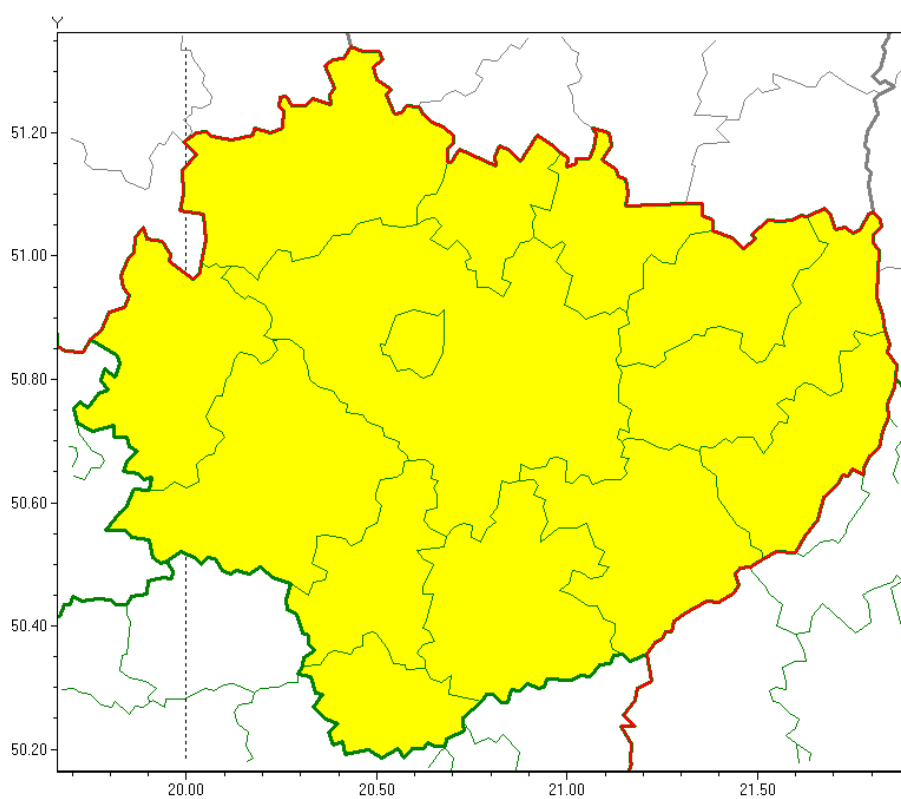

# Świętokrzyski Urząd Wojewódzki w Kielcach

<https://www.kielce.uw.gov.pl/pl/ostrzezenia/16550,OSTRZEZENIE-METEOROLOGICZNE-NR-15-Opady-marznace.html>  
27.04.2024, 06:24

## OSTRZEŻENIE METEOROLOGICZNE NR 15 - Opady marznące

Zasięg ostrzeżeń w województwie

Opady marznące  
2020-01-28 07:34

**WOJEWÓDZTWO ŚWIĘTOKRZYSKIE**  
**OSTRZEŻENIA METEOROLOGICZNE ZBIORCZO NR 15**  
**WYKAZ OBOWIĄZUJĄCYCH OSTRZEŻEŃ**  
**o godz. 07:34 dnia 28.01.2020**

Zjawisko/Stopień zagrożenia: **Opady marznące/1**

Obszar (w nawiasie numer ostrzeżenia dla powiatu) powiaty: **buski(9), jędrzejowski(8), kazimierski(9), Kielce(9), kielecki(9), konecki(9), opatowski(10), ostrowiecki(10), pińczowski(8), sandomierski(10), skarżyski(9), starachowicki(9), staszowski(9), włoszczowski(9)**

Ważność: **od godz. 07:45 dnia 28.01.2020 do godz. 10:30 dnia 28.01.2020**

Prawdopodobieństwo: **90%**

Przebieg: **Prognozuje się miejscami wystąpienie słabych opadów marznącego deszczu oraz**