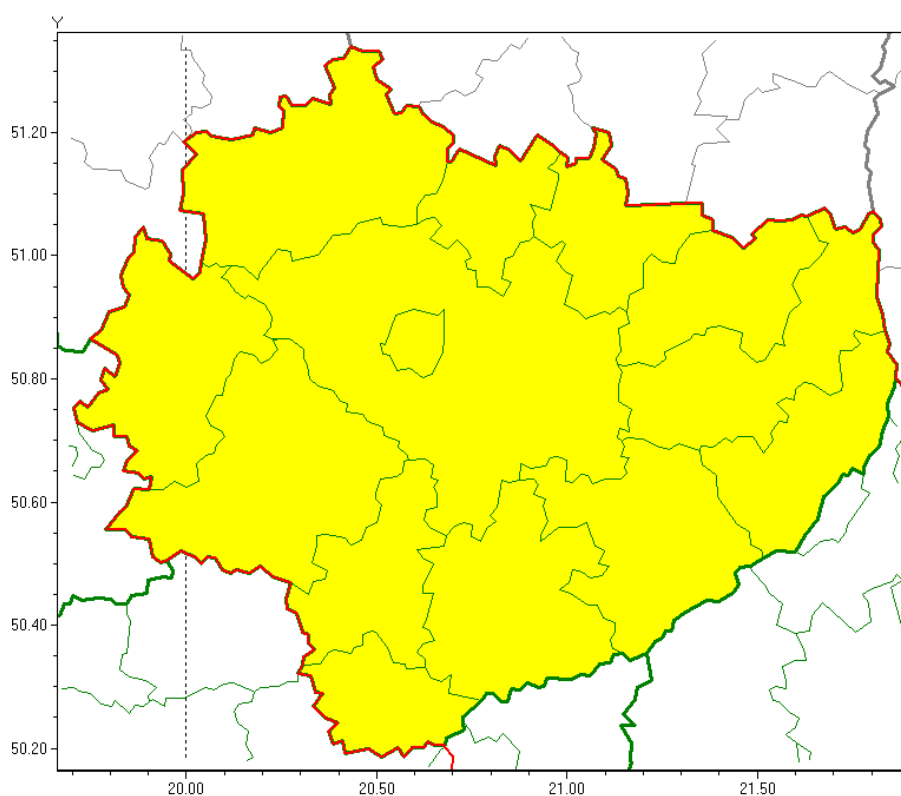

OSTRZEŻENIE METEOROLOGICZNE NR 16 - Oblodzenie

Zasięg ostrzeżeń w województwie

Oblodzenie
2020-02-07 10:07

WOJEWÓDZTWO ŚWIĘTOKRZYSKIE
OSTRZEŻENIA METEOROLOGICZNE ZBIORCZO NR 16
WYKAZ OBOWIĄZUJĄCYCH OSTRZEŻEŃ
o godz. 10:07 dnia 07.02.2020

Zjawisko/Stopień zagrożenia: **Oblodzenie/1**

Obszar (w nawiasie numer ostrzeżenia dla powiatu) powiaty: **buski(10), jędrzejowski(9), kazimierski(10), Kielce(10), kielecki(10), konecki(10), opatowski(11), ostrowiecki(11), pińczowski(9), sandomierski(11), skarżyski(10), starachowicki(10), staszowski(10), włoszczowski(10)**

Ważność: **od godz. 10:15 dnia 07.02.2020 do godz. 15:00 dnia 07.02.2020**

Prawdopodobieństwo: **80%**

Przebieg: **Prognozuje się zamarzanie miejscami mokrej nawierzchni dróg i chodników po opadach deszczu, deszczu ze śniegiem lub mokrego śniegu. Temperatura około -1°C, temperatura minimalna gruntu**