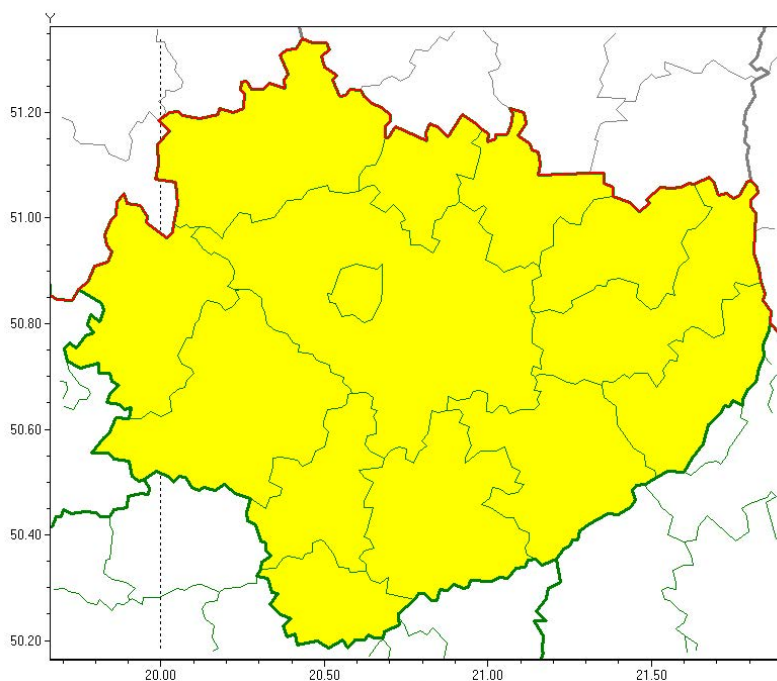

## OSTRZEŻENIE METEOROLOGICZNE NR 23 - Oblodzenie

### Zasięg ostrzeżeń w województwie

Oblodzenie  
2020-02-27 20:46

**WOJEWÓDZTWO ŚWIĘTOKRZYSKIE**  
**OSTRZEŻENIA METEOROLOGICZNE ZBIORCZO NR 23**  
**WYKAZ OBOWIĄZUJĄCYCH OSTRZEŻEŃ**  
**o godz. 20:46 dnia 27.02.2020**

Zjawisko/Stopień zagrożenia: **Oblodzenie/1**

Obszar (w nawiasie numer ostrzeżenia dla powiatu) powiaty: **buski(14), jędrzejowski(13), kazimierski(14), Kielce(14), kielecki(14), konecki(14), opatowski(15), ostrowiecki(15), pińczowski(13), sandomierski(15), skarżyski(14), starachowicki(14), staszowski(14), włoszczowski(14)**

Ważność: **od godz. 21:00 dnia 27.02.2020 do godz. 08:00 dnia 28.02.2020**

Prawdopodobieństwo: **90%**

Przebieg: **Prognozuje się zamarzanie miejscami mokrej nawierzchni dróg i chodników po opadach deszczu ze śniegiem i mokrego śniegu. Temperatura minimalna od -3°C do -1°C, temperatura minimalna gruntu od -4°C do -2°C**