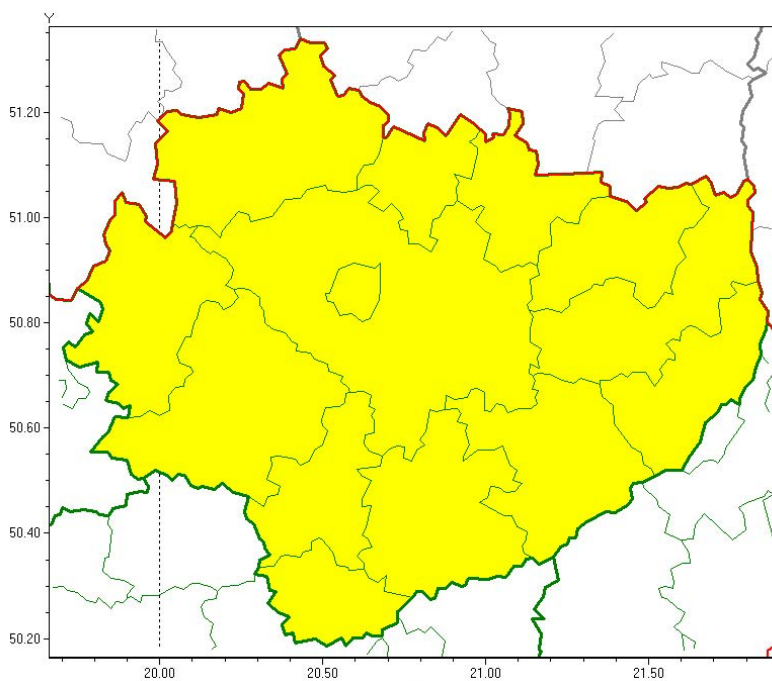

Świętokrzyski Urząd Wojewódzki w Kielcach

<https://www.kielce.uw.gov.pl/pl/ostrzezenia/16934,OSTRZEZENIE-METEOROLOGICZNE-NR-39-Burze.html>
26.04.2024, 17:18

OSTRZEŻENIE METEOROLOGICZNE NR 39 - Burze

Zasięg ostrzeżeń w województwie

Burze
2020-04-13 07:20

WOJEWÓDZTWO ŚWIĘTOKRZYSKIE
OSTRZEŻENIA METEOROLOGICZNE ZBIORCZO NR 39
WYKAZ OBOWIĄZUJĄCYCH OSTRZEŻEŃ
o godz. 07:20 dnia 13.04.2020

Zjawisko/Stopień zagrożenia: **Burze/1**

Obszar (w nawiasie numer ostrzeżenia dla powiatu) powiaty: **buski(29), jędrzejowski(27), kazimierski(29), Kielce(28), kielecki(28), konecki(26), copatowski(29), ostrowiecki(28), pińczowski(28), sandomierski(29), skarżyski(27), starachowicki(27), staszowski(29), włoszczowski(26)**

Ważność: **od godz. 12:00 dnia 13.04.2020 do godz. 19:00 dnia 13.04.2020**

Prawdopodobieństwo: **75%**

Przebieg: **Prognozuje się wystąpienie burz z opadami deszczu miejscami do 20 mm, oraz porywami wiatru do 80 km/h. Możliwe opady krypy lodowej oraz niewielkiego gradu.**