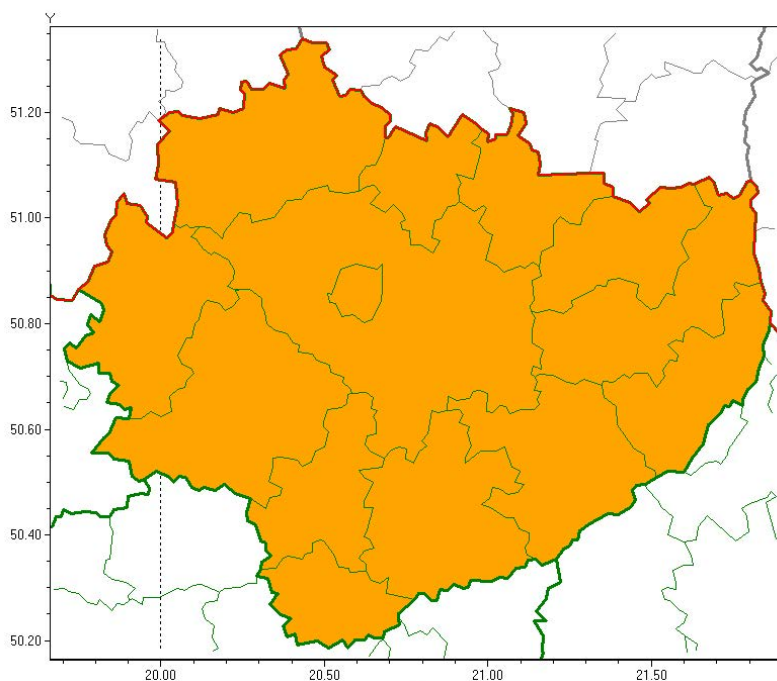

## OSTRZEŻENIE METEOROLOGICZNE NR 66 - Burze z gradem

### Zasięg ostrzeżeń w województwie

Burze z gradem  
2020-06-17 08:03

**WOJEWÓDZTWO ŚWIĘTOKRZYSKIE**  
**OSTRZEŻENIA METEOROLOGICZNE ZBIORCZO NR 66**  
**WYKAZ OBOWIĄZUJĄCYCH OSTRZEŻEŃ**  
**o godz. 08:03 dnia 17.06.2020**

Zjawisko/Stopień zagrożenia: **Burze z gradem/2**

Obszar (w nawiasie numer ostrzeżenia dla powiatu) powiaty: **buski(53), jędrzejowski(48), kazimierski(51), Kielce(48), kielecki(50), konecki(44), opatowski(51), ostrowiecki(48), pińczowski(50), sandomierski(52), skarżyski(47), starachowicki(47), staszowski(53), włoszczowski(46)**

Ważność: **od godz. 10:00 dnia 17.06.2020 do godz. 06:00 dnia 18.06.2020**

Prawdopodobieństwo: **80%**

Przebieg: **Prognozuje się wystąpienie burz z opadami deszczu miejscami do 30 mm, lokalnie do 50 mm oraz porywami wiatru do 90 km/h. Miejscami grad.**