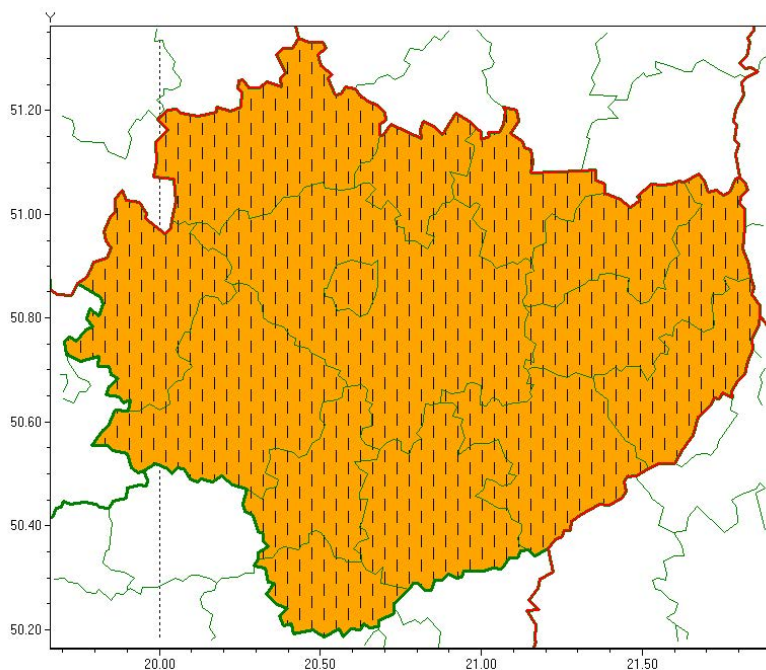

Świętokrzyski Urząd Wojewódzki w Kielcach

<https://www.kielce.uw.gov.pl/pl/ostrzezenia/17298,OSTRZEZENIE-METEOROLOGICZNE-NR-69-Burze-z-gradem.html>
23.04.2024, 08:31

OSTRZEŻENIE METEOROLOGICZNE NR 69 - Burze z gradem

Zasięg ostrzeżeń w województwie

Burze z gradem
2020-06-18 12:06

WOJEWÓDZTWO ŚWIĘTOKRZYSKIE
OSTRZEŻENIA METEOROLOGICZNE ZBIORCZO NR 69
WYKAZ OBOWIĄZUJĄCYCH OSTRZEŻEŃ
o godz. 12:06 dnia 18.06.2020

Zjawisko/Stopień zagrożenia: **Burze z gradem/2 ZMIANA**

Obszar (w nawiasie numer ostrzeżenia dla powiatu) powiaty: **buski(54), jędrzejowski(49), kazimierski(52), Kielce(49), kielecki(51), konecki(45), opatowski(52), ostrowiecki(49), pińczowski(51), sandomierski(53), skarżyski(48), starachowicki(48), staszowski(54), włoszczowski(47)**

Ważność: **od godz. 12:05 dnia 18.06.2020 do godz. 23:00 dnia 18.06.2020**

Prawdopodobieństwo: **90%**

Przebieg: **Miejscami prognozuje się burze z gradem i z opadami deszczu od 30 mm, lokalnie do 50 mm oraz porywami wiatru do 90 km/h.**