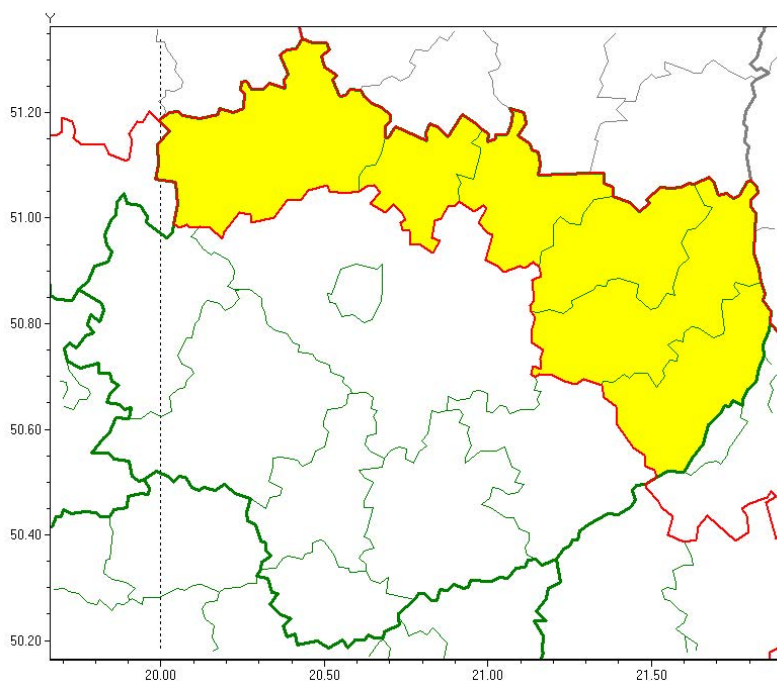

OSTRZEŻENIE METEOROLOGICZNE NR 71 - Burze z gradem

Zasięg ostrzeżeń w województwie

Burze z gradem
2020-06-20 07:28

WOJEWÓDZTWO ŚWIĘTOKRZYSKIE
OSTRZEŻENIA METEOROLOGICZNE ZBIORCZO NR 71
WYKAZ OBOWIĄZUJĄCYCH OSTRZEŻEŃ
o godz. 07:28 dnia 20.06.2020

Zjawisko/Stopień zagrożenia: **Burze z gradem/1**

Obszar (w nawiasie numer ostrzeżenia dla powiatu) powiaty: **konecki(47), opatowski(54), ostrowiecki(51), sandomierski(55), skarżyski(50), starachowicki(50)**

Ważność: **od godz. 11:00 dnia 20.06.2020 do godz. 04:30 dnia 21.06.2020**

Prawdopodobieństwo: **80%**

Przebieg: **Prognozuje się wystąpienie burz z opadami deszczu miejscami od 15 mm do 20 mm, lokalnie do 30 mm oraz porywami wiatru do 70 km/h. Miejscami możliwy grad.**