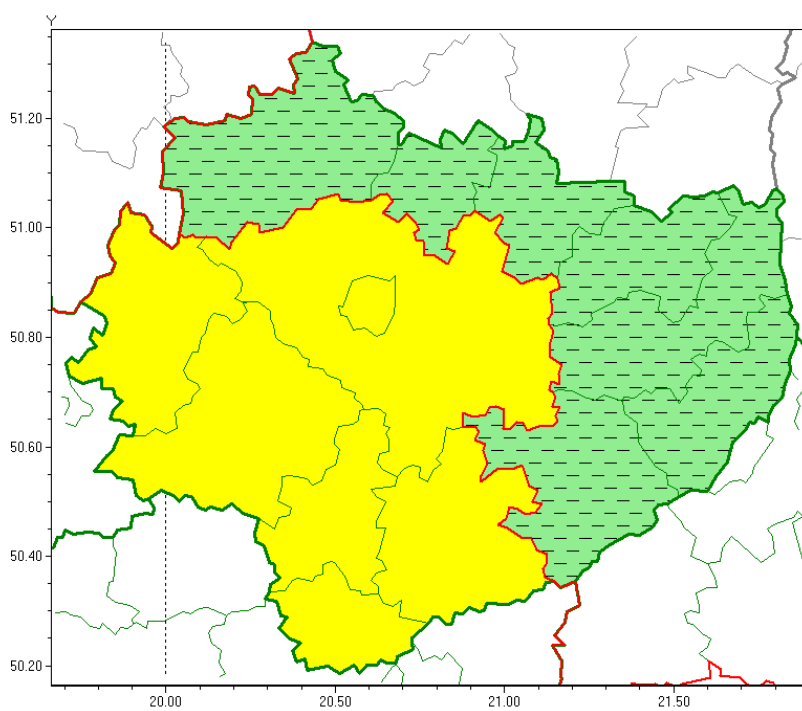

Świętokrzyski Urząd Wojewódzki w Kielcach

<https://www.kielce.uw.gov.pl/pl/ostrzezenia/17391,OSTRZEZENIE-METEOROLOGICZNE-NR-82-Burze-z-gradem.html>
20.04.2024, 04:37

OSTRZEŻENIE METEOROLOGICZNE NR 82 - Burze z gradem

Zasięg ostrzeżeń w województwie

Burze z gradem
2020-06-25 19:11

WOJEWÓDZTWO ŚWIĘTOKRZYSKIE
OSTRZEŻENIA METEOROLOGICZNE ZBIORCZO NR 82
WYKAZ OBOWIĄZUJĄCYCH OSTRZEŻEŃ
o godz. 19:11 dnia 25.06.2020

Zjawisko/Stopień zagrożenia: **Burze z gradem/1 ODWOŁANIE**

Obszar (w nawiasie numer ostrzeżenia dla powiatu) powiaty: **konecki(52), opatowski(58), ostrowiecki(56), sandomierski(59), skarżyski(55), starachowicki(55), staszowski(60)**

Czas odwołania: **godz. 19:11 dnia 25.06.2020**

Ważność: **od godz. 13:00 dnia 25.06.2020 do godz. 23:00 dnia 25.06.2020**

Prawdopodobieństwo: **80%**

Przebieg: **Prognozuje się wystąpienie burz z opadami deszczu miejscami od 20 mm do 30 mm, punktowo możliwe do 40 mm, oraz porywami wiatru do 75 km/h. Miejscami grad.**