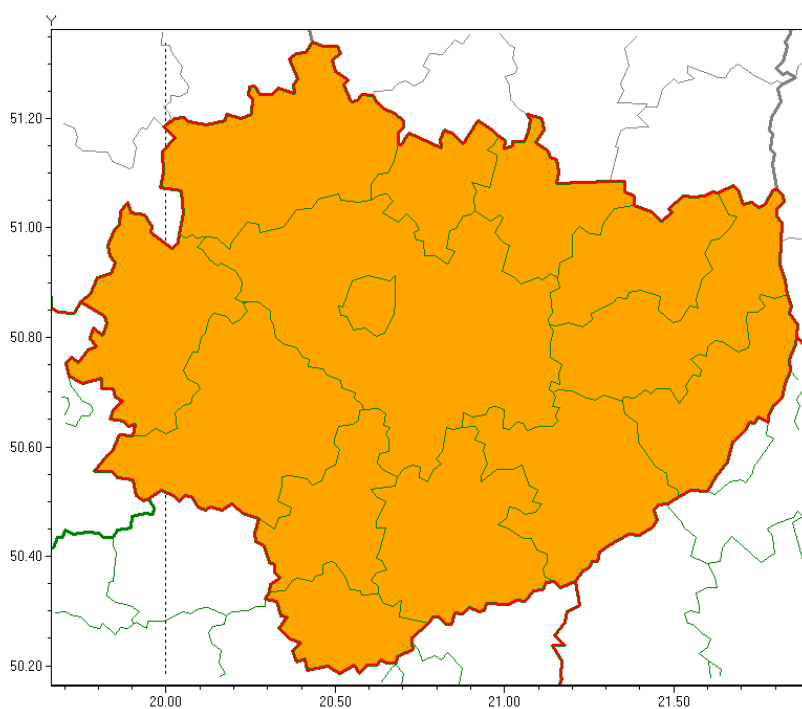

OSTRZEŻENIE METEOROLOGICZNE NR 83 - Burze z gradem

Zasięg ostrzeżeń w województwie

Burze z gradem
2020-06-26 07:22

WOJEWÓDZTWO ŚWIĘTOKRZYSKIE
OSTRZEŻENIA METEOROLOGICZNE ZBIORCZO NR 83
WYKAZ OBOWIĄZUJĄCYCH OSTRZEŻEŃ
o godz. 07:22 dnia 26.06.2020

Zjawisko/Stopień zagrożenia: **Burze z gradem/2**

Obszar (w nawiasie numer ostrzeżenia dla powiatu) powiaty: **buski(61), jędrzejowski(57), kazimierski(59), Kielce(57), kielecki(59), konecki(53), opatowski(59), ostrowiecki(57), pińczowski(59), sandomierski(60), skarżyski(56), starachowicki(56), staszowski(61), włoszczowski(55)**

Ważność: **od godz. 12:00 dnia 26.06.2020 do godz. 03:00 dnia 27.06.2020**

Prawdopodobieństwo: **80%**

Przebieg: **Prognozuje się wystąpienie burz z opadami deszczu miejscami od 30 mm do 40 mm, lokalnie do 50 mm oraz porywami wiatru do 90 km/h. Miejscami grad. SMS IMGW-PIB OSTRZEGA: BURZE Z GRADEM/2 świętokrzyskie (wszystkie powiaty) od 12:00/26.06 do 03:00/27.06.2020 deszcz 50 mm, porywy 90 km/h. Dotyczy powiatów: wszystkie powiaty.**