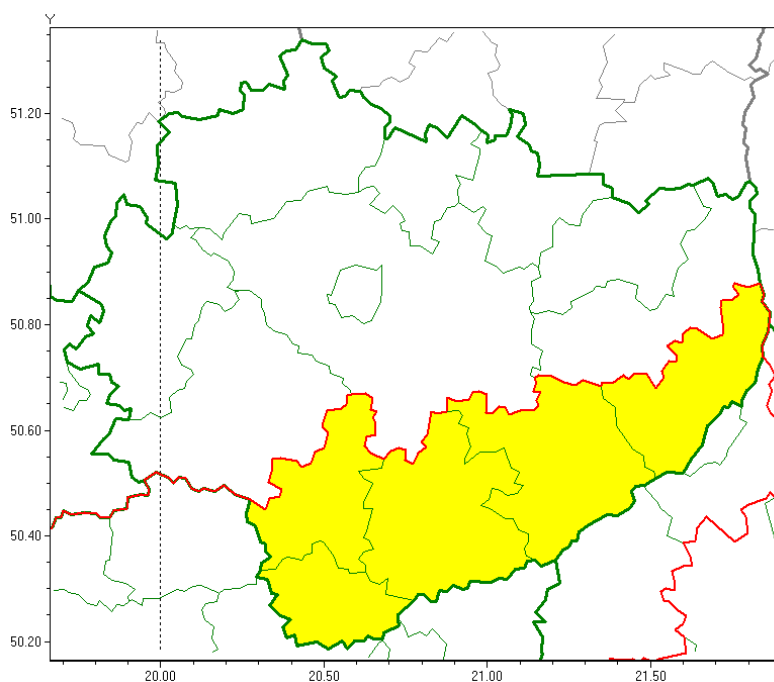

## OSTRZEŻENIE METEOROLOGICZNE NR 135 - Gęsta mgła

### Zasięg ostrzeżeń w województwie

Gęsta mgła  
2020-10-25 13:06

WOJEWÓDZTWO ŚWIĘ

TOKRZYSKIE

#### WYKAZ OBOWIĄZUJĄCYCH OSTRZEŻEŃ

o godz. 13:06 dnia 25.10.2020

Zjawisko/Stopień zagrożenia: **Gęsta mgła/1**

Obszar (w nawiasie numer ostrzeżenia dla powiatu) powiaty: **buski(98), kazimierski(96), pińczowski(97), sandomierski(96), staszowski(98)**

Ważność: **od godz. 22:00 dnia 25.10.2020 do godz. 09:00 dnia 26.10.2020**

Prawdopodobieństwo: **80%**

Przebieg: **Prognozuje się gęste mgły, w zasięgu których widzialność może wynosić miejscami od 50 m do 200 m.**