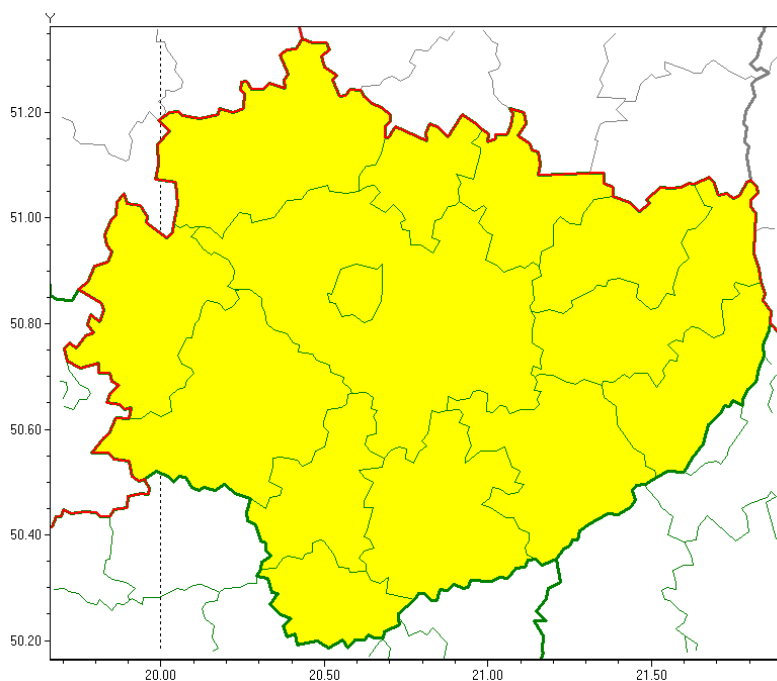

# Świętokrzyski Urząd Wojewódzki w Kielcach

<https://www.kielce.uw.gov.pl/pl/ostrzezenia/18190,OSTRZEZENIE-METEOROLOGICZNE-NR-137-Gesta-mgla.html>  
19.05.2024, 06:50

## OSTRZEŻENIE METEOROLOGICZNE NR 137 - Gęsta mgła

### Zasięg ostrzeżeń w województwie

Gęsta mgła  
2020-10-31 12:25

**WOJEWÓDZTWO ŚWIĘTOKRZYSKIE**  
**OSTRZEŻENIA METEOROLOGICZNE ZBIORCZO NR 137**  
**WYKAZ OBOWIĄZUJĄCYCH OSTRZEŻEŃ**  
**o godz. 12:25 dnia 31.10.2020**

Ważność: **od godz. 21:00 dnia 31.10.2020 do godz. 09:30 dnia 01.11.2020**

Prawdopodobieństwo: **80%**

Przebieg: **Prognozuje się gęste mgły w zasięgu których widzialność może wynosić od 100 m do 200 m.**