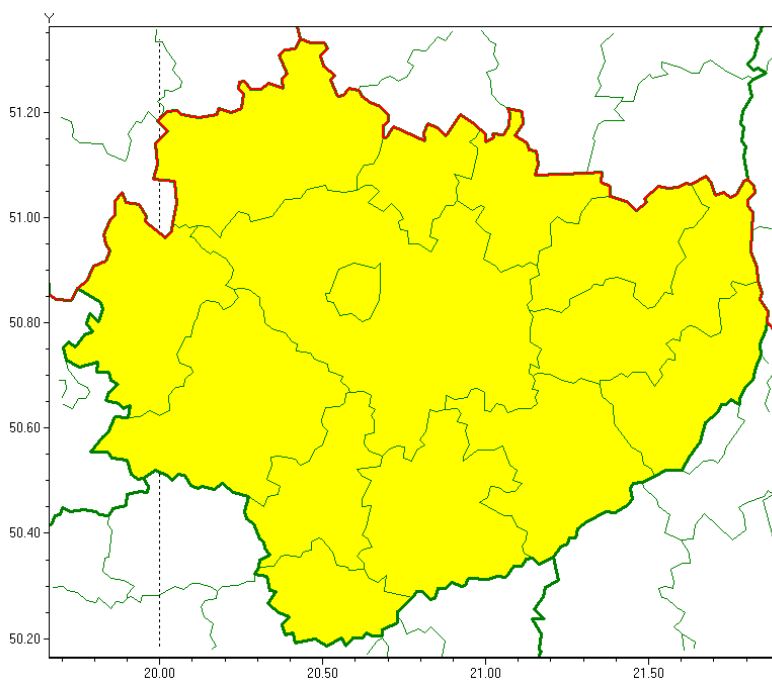

OSTRZEŻENIE METEOROLOGICZNE NR 138 - Gęsta mgła

Zasięg ostrzeżeń w województwie

Gęsta mgła
2020-11-06 14:39

WOJEWÓDZTWO ŚWIĘTOKRZYSKIE

OSTRZEŻENIA METEOROLOGICZNE ZBIORCZO NR 138

WYKAZ OBOWIĄZUJĄCYCH OSTRZEŻEŃ

o godz. 14:39 dnia 06.11.2020

Zjawisko/Stopień zagrożenia: **Gęsta mgła/1**

Obszar (w nawiasie numer ostrzeżenia dla powiatu) powiaty: **buski(101), jędrzejowski(94), kazimierski(99), Kielce(97), kielecki(99), konecki(88), opatowski(98), ostrowiecki(96), pińczowski(100), sandomierski(99), skarżyski(92), starachowicki(95), staszowski(101), włoszczowski(88)**

Ważność: **od godz. 22:00 dnia 06.11.2020 do godz. 10:00 dnia 07.11.2020**

Prawdopodobieństwo: **70%**

Przebieg: **Prognozuje się gęste mgły w zasięgu których widzialność może wynosić miejscami od 100 m do 200 m.**