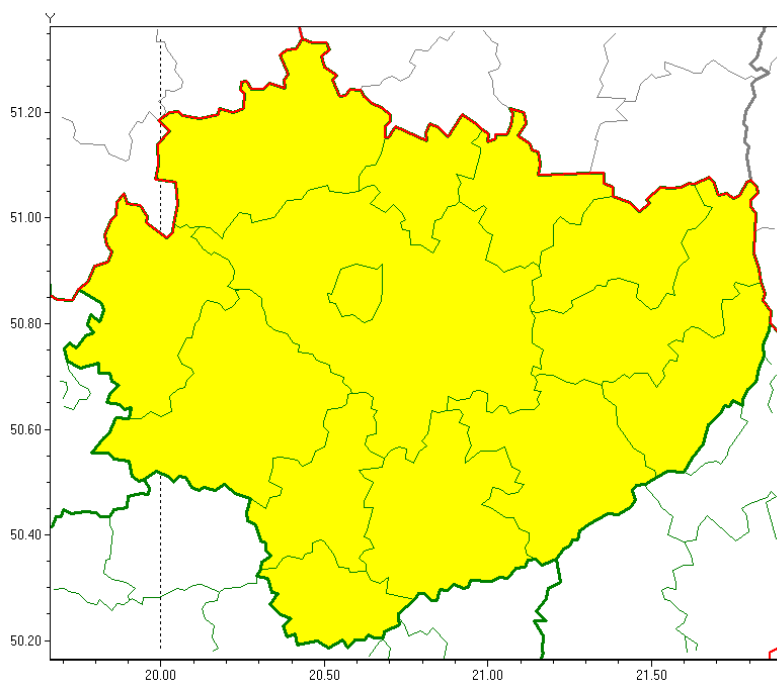

## OSTRZEŻENIE METEOROLOGICZNE NR 140 - Gęsta mgła

### Zasięg ostrzeżeń w województwie

Gęsta mgła  
2020-11-07 13:11

**WOJEWÓDZTWO ŚWIĘTOKRZYSKIE**  
**OSTRZEŻENIA METEOROLOGICZNE ZBIORCZO NR 140**  
**WYKAZ OBOWIĄZUJĄCYCH OSTRZEŻEŃ**  
**o godz. 13:11 dnia 07.11.2020**

Zjawisko/Stopień zagrożenia: **Gęsta mgła/1**

Obszar (w nawiasie numer ostrzeżenia dla powiatu) powiaty: **buski(102), jędrzejowski(95), kazimierski(100), Kielce(98), kielecki(100), konecki(89), opatowski(99), ostrowiecki(97), pińczowski(101), sandomierski(100), skarżyski(93), starachowicki(96), staszowski(102), włoszczowski(89)**

Ważność: **od godz. 22:00 dnia 07.11.2020 do godz. 10:00 dnia 08.11.2020**

Prawdopodobieństwo: **70%**

Przebieg: **Miejscami prognozuje się gęste mgły w zasięgu których widzialność może wynosić od 100 m do 200 m.**