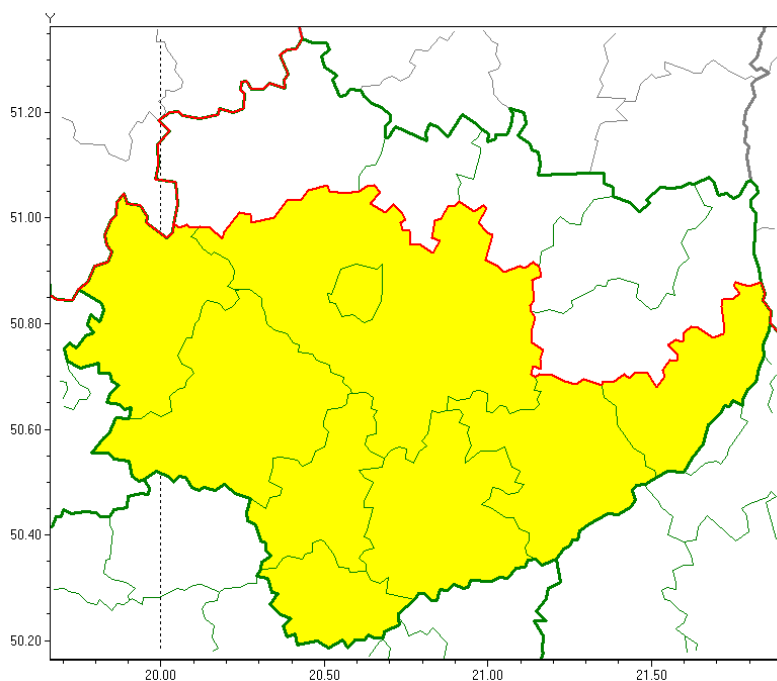

OSTRZEŻENIE METEOROLOGICZNE NR 141 - Gęsta mgła

Zasięg ostrzeżeń w województwie

Gęsta mgła
2020-11-08 13:14

WOJEWÓDZTWO ŚWIĘTOKRZYSKIE
OSTRZEŻENIA METEOROLOGICZNE ZBIORCZO NR 141
WYKAZ OBOWIĄZUJĄCYCH OSTRZEŻEŃ
o godz. 13:14 dnia 08.11.2020

Zjawisko/Stopień zagrożenia: **Gęsta mgła/1**

Obszar (w nawiasie numer ostrzeżenia dla powiatu) powiaty: **buski(103), jędrzejowski(96), kazimierski(101), Kielce(99), kielecki(101), pińczowski(102), sandomierski(101), staszowski(103), włoszczowski(90)**

Ważność: **od godz. 22:00 dnia 08.11.2020 do godz. 09:30 dnia 09.11.2020**

Prawdopodobieństwo: **80%**

Przebieg: **Prognozuje się gęste mgły, w zasięgu których widzialność miejscami będzie wynosić od 100 m do 200 m.**