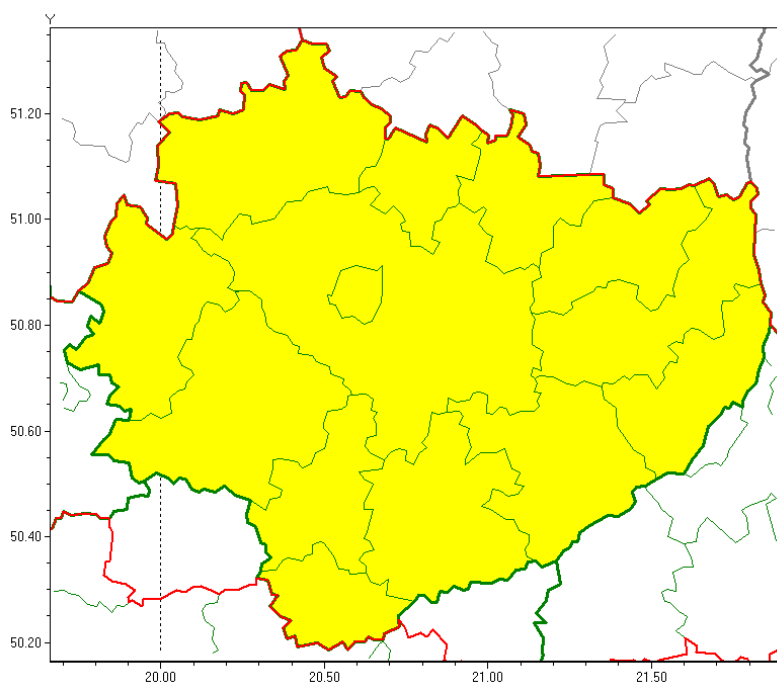

Świętokrzyski Urząd Wojewódzki w Kielcach

<https://www.kielce.uw.gov.pl/pl/ostrzezenia/18280,OSTRZEZENIE-METEOROLOGICZNE-NR-142-Opady-marznace.html>
19.05.2024, 07:57

OSTRZEŻENIE METEOROLOGICZNE NR 142 - Opady marznące

Zasięg ostrzeżeń w województwie

Opady marznące
2020-11-26 13:04

WOJEWÓDZTWO ŚWIĘTOKRZYSKIE
OSTRZEŻENIA METEOROLOGICZNE ZBIORCZO NR 142
WYKAZ OBOWIĄZUJĄCYCH OSTRZEŻEŃ
o godz. 13:04 dnia 26.11.2020

Zjawisko/Stopień zagrożenia: **Opady marznące/1**

Obszar (w nawiasie numer ostrzeżenia dla powiatu) powiaty: **buski(104), jędrzejowski(97), kazimierski(102), Kielce(100), kielecki(102), konecki(90), opatowski(100), ostrowiecki(98), pińczowski(103), sandomierski(102), skarżyski(94), starachowicki(97), staszowski(104), włoszczowski(91)**

Ważność: **od godz. 02:00 dnia 27.11.2020 do godz. 09:00 dnia 27.11.2020**

Prawdopodobieństwo: **85%**

Przebieg: **Prognozuje się miejscami wystąpienie słabych opadów marznącego deszczu lub mżawki powodujących gołoledź.**