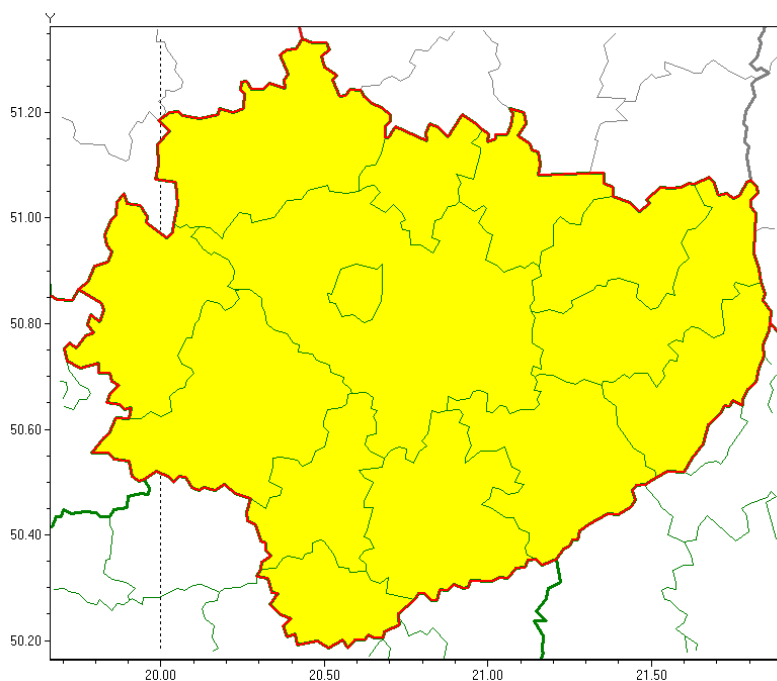

## OSTRZEŻENIE METEOROLOGICZNE NR 143 - Oblodzenie

### Zasięg ostrzeżeń w województwie

Oblodzenie  
2020-11-28 11:42

**WOJEWÓDZTWO ŚWIĘTOKRZYSKIE**  
**OSTRZEŻENIA METEOROLOGICZNE ZBIORCZO NR 143**  
**WYKAZ OBOWIĄZUJĄCYCH OSTRZEŻEŃ**  
**o godz. 11:42 dnia 28.11.2020**

Zjawisko/Stopień zagrożenia: **Oblodzenie/1**

Obszar (w nawiasie numer ostrzeżenia dla powiatu) powiaty: **buski(105), jędrzejowski(98), kazimierski(103), Kielce(101), kielecki(103), konecki(91), opatowski(101), ostrowiecki(99), pińczowski(104), sandomierski(103), skarżyski(95), starachowicki(98), staszowski(105), włoszczowski(92)**

Ważność: **od godz. 17:00 dnia 28.11.2020 do godz. 09:00 dnia 29.11.2020**

Prawdopodobieństwo: **80%**

Przebieg: **Prognozuje się zamarzanie mokrej nawierzchni dróg i chodników w trakcie i po opadach deszczu ze śniegiem lub mokrego śniegu. Temperatura minimalna od -3°C do -1°C. Temperatura minimalna gruntu lokalnie około -4°C. Lokalnie temperatura powietrza w ciągu dnia nie wzrośnie powyżej 0°C.**