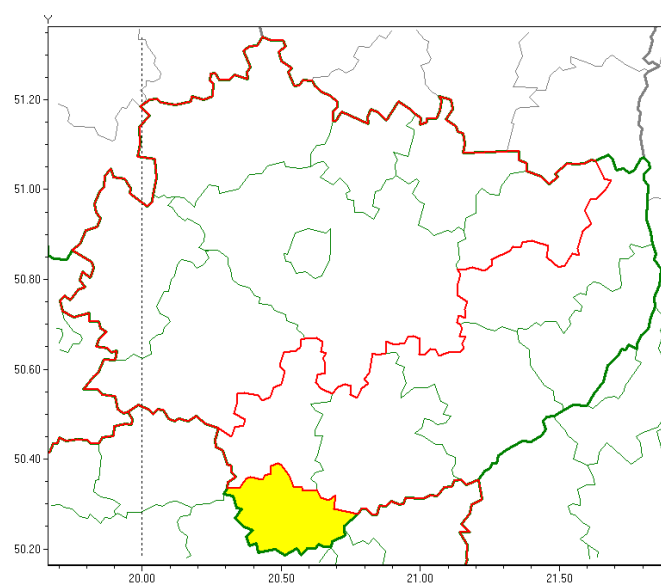

Świętokrzyski Urząd Wojewódzki w Kielcach

<https://www.kielce.uw.gov.pl/pl/ostrzezenia/18370,OSTRZEZENIE-METEOROLOGICZNE-NR-153-Opady-marznace-Gesta-mgla.html>

06.05.2024, 04:21

OSTRZEŻENIE METEOROLOGICZNE NR 153 - Opady marznące, Gęsta mgła

Zasięg ostrzeżeń w województwie

Opady marznące
2020-12-11 19:55

Gęsta mgła
2020-12-11 19:55

WOJEWÓDZTWO ŚWIĘTOKRZYSKIE
OSTRZEŻENIA METEOROLOGICZNE ZBIORCZO NR 153

**WYKAZ OBOWIĄZUJĄCYCH OSTRZEŻEŃ
o godz. 19:55 dnia 11.12.2020**

Zjawisko/Stopień zagrożenia: Gęsta mgła/1

Obszar (w nawiasie numer ostrzeżenia dla powiatu) powiaty: **kazimierski(107)**

Ważność: **od godz. 20:00 dnia 11.12.2020 do godz. 11:00 dnia 12.12.2020**

Prawdopodobieństwo: **90%**

Przebieg: **Prognozuje się gęste mgły, w zasięgu których widzialność miejscami będzie wynosić od 100 m do 200 m.**

Uwagi: Brak.

Zjawisko/Stopień zagrożenia: Opady marznące/1

Obszar (w nawiasie numer ostrzeżenia dla powiatu) powiaty: **jędrzejowski(102), Kielce(107), kielecki(109), konecki(95), ostrowiecki(105), skarżyski(101), starachowicki(104), włoszczowski(96)**