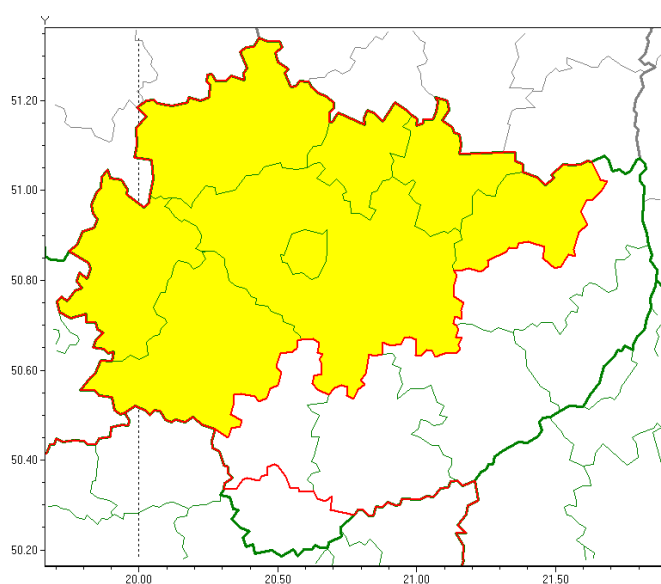

Świętokrzyski Urząd Wojewódzki w Kielcach

<https://www.kielce.uw.gov.pl/pl/ostrzezenia/18370,OSTRZEZENIE-METEOROLOGICZNE-NR-153-Opady-marznace-Gesta-mgla.html>

06.05.2024, 04:21

OSTRZEŻENIE METEOROLOGICZNE NR 153 - Opady marznące, Gęsta mgła

Zasięg ostrzeżeń w województwie

Opady marznące
2020-12-11 19:55

Gęsta mgła
2020-12-11 19:55

WOJEWÓDZTWO ŚWIĘTOKRZYSKIE
OSTRZEŻENIA METEOROLOGICZNE ZBIORCZO NR 153

**WYKAZ OBOWIĄZUJĄCYCH OSTRZEŻEŃ
o godz. 19:55 dnia 11.12.2020**

Zjawisko/Stopień zagrożenia: Gęsta mgła/1

Obszar (w nawiasie numer ostrzeżenia dla powiatu) powiaty: **kazimierski(107)**

Ważność: **od godz. 20:00 dnia 11.12.2020 do godz. 11:00 dnia 12.12.2020**

Prawdopodobieństwo: **90%**

Przebieg: **Prognozuje się gęste mgły, w zasięgu których widzialność miejscami będzie wynosić od 100 m do 200 m.**

Uwagi: Brak.

Zjawisko/Stopień zagrożenia: Opady marznące/1

Obszar (w nawiasie numer ostrzeżenia dla powiatu) powiaty: **jędrzejowski(102), Kielce(107), kielecki(109), konecki(95), ostrowiecki(105), skarżyski(101), starachowicki(104), włoszczowski(96)**