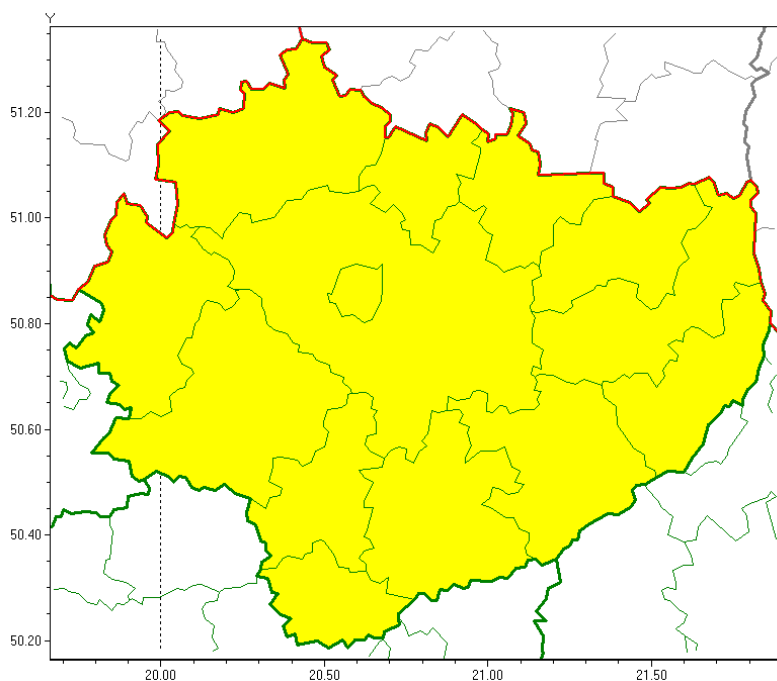

Świętokrzyski Urząd Wojewódzki w Kielcach

<https://www.kielce.uw.gov.pl/pl/ostrzezenia/18426,OSTRZEZENIE-METEOROLOGICZNE-NR-160-Gesta-mgla.html>
19.05.2024, 16:51

OSTRZEŻENIE METEOROLOGICZNE NR 160 - Gęsta mgła

Zasięg ostrzeżeń w województwie

Gęsta mgła
2020-12-18 13:54

WOJEWÓDZTWO ŚWIĘTOKRZYSKIE
OSTRZEŻENIA METEOROLOGICZNE ZBIORCZO NR 160
WYKAZ OBOWIĄZUJĄCYCH OSTRZEŻEŃ
o godz. 13:54 dnia 18.12.2020

Zjawisko/Stopień zagrożenia: **Gęsta mgła/1**

Obszar (w nawiasie numer ostrzeżenia dla powiatu) powiaty: **buski(115), jędrzejowski(108), kazimierski(113), Kielce(113), kielecki(115), konecki(99), opatowski(111), ostrowiecki(111), pińczowski(113), sandomierski(114), skarżyski(107), starachowicki(110), staszowski(116), włoszczowski(101)**

Ważność: **od godz. 20:00 dnia 18.12.2020 do godz. 09:00 dnia 19.12.2020**

Prawdopodobieństwo: **80%**

Przebieg: **Prognozuje się gęste mgły w zasięgu których widzialność może wynosić miejscami od 50 m do 200 m.**