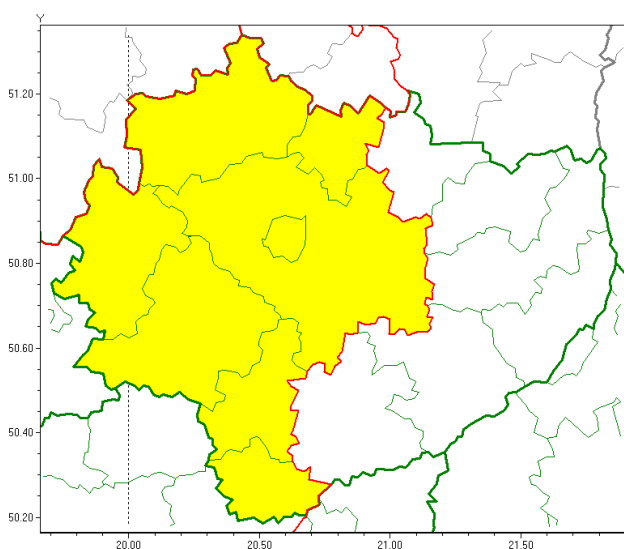

Świętokrzyski Urząd Wojewódzki w Kielcach

<https://www.kielce.uw.gov.pl/pl/ostrzezenia/18473,OSTRZEZENIE-METEOROLOGICZNE-NR-165-Oblodzenie-Gesta-mgla.html>
19.05.2024, 05:47

OSTRZEŻENIE METEOROLOGICZNE NR 165 - Oblodzenie, Gęsta mgła

Zasięg ostrzeżeń w województwie

Oblodzenie
2020-12-30 13:55

Gęsta mgła
2020-12-30 13:55

WOJEWÓDZTWO ŚWIĘTOKRZYSKIE OSTRZEŻENIA METEOROLOGICZNE ZBIORCZO NR 165 WYKAZ OBOWIĄZUJĄCYCH OSTRZEŻEŃ o godz. 13:55 dnia 30.12.2020

Zjawisko/Stopień zagrożenia: **Oblodzenie/1**

Obszar (w nawiasie numer ostrzeżenia dla powiatu) powiaty: **jędrzejowski(112), kazimierski(118), Kielce(117), kielecki(119), konecki(103), pińczowski(117), skarżyski(111), włoszczowski(105)**

Ważność: **od godz. 22:00 dnia 30.12.2020 do godz. 09:00 dnia 31.12.2020**

Prawdopodobieństwo: **80%**

Przebieg: **Prognozuje się gęste mgły w zasięgu których widzialność może wynosić miejscami od 100 m do 200 m.**