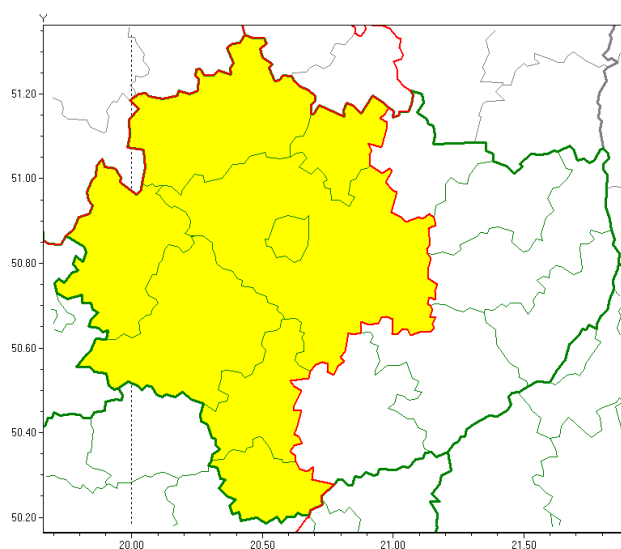

Świętokrzyski Urząd Wojewódzki w Kielcach

<https://www.kielce.uw.gov.pl/pl/ostrzezenia/18473,OSTRZEZENIE-METEOROLOGICZNE-NR-165-Oblodzenie-Gesta-mgla.html>
19.05.2024, 05:47

OSTRZEŻENIE METEOROLOGICZNE NR 165 - Oblodzenie, Gęsta mgła

Zasięg ostrzeżeń w województwie

Oblodzenie
2020-12-30 13:55

Gęsta mgła
2020-12-30 13:55

WOJEWÓDZTWO ŚWIĘTOKRZYSKIE OSTRZEŻENIA METEOROLOGICZNE ZBIORCZO NR 165 WYKAZ OBOWIĄZUJĄCYCH OSTRZEŻEŃ o godz. 13:55 dnia 30.12.2020

Zjawisko/Stopień zagrożenia: **Oblodzenie/1**

Obszar (w nawiasie numer ostrzeżenia dla powiatu) powiaty: **jędrzejowski(112), kazimierski(118), Kielce(117), kielecki(119), konecki(103), pińczowski(117), skarżyski(111), włoszczowski(105)**

Ważność: **od godz. 22:00 dnia 30.12.2020 do godz. 09:00 dnia 31.12.2020**

Prawdopodobieństwo: **80%**

Przebieg: **Prognozuje się gęste mgły w zasięgu których widzialność może wynosić miejscami od 100 m do 200 m.**