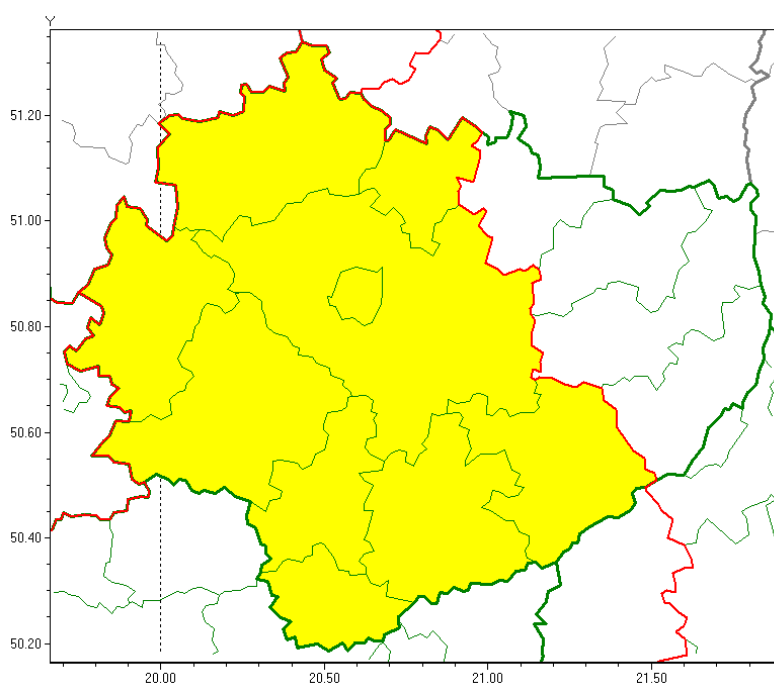

OSTRZEŻENIE METEOROLOGICZNE NR 166 - Gęsta mgła

Zasięg ostrzeżeń w województwie

Gęsta mgła
2020-12-31 20:13

WOJEWÓDZTWO ŚWIĘTOKRZYSKIE OSTRZEŻENIA METEOROLOGICZNE ZBIORCZO NR 166 WYKAZ OBOWIĄZUJĄCYCH OSTRZEŻEŃ o godz. 20:13 dnia 31.12.2020

Zjawisko/Stopień zagrożenia: **Gęsta mgła/1**

Obszar (w nawiasie numer ostrzeżenia dla powiatu) powiaty: **buski(119), jędrzejowski(114), kazimierski(120), Kielce(119), kielecki(121), konecki(105), pińczowski(119), skarżyski(113), staszowski(120), włoszczowski(107)**

Ważność: **od godz. 20:15 dnia 31.12.2020 do godz. 08:00 dnia 01.01.2021**

Prawdopodobieństwo: **90%**

Przebieg: **Prognozuje się gęste mgły w zasięgu których widzialność może wynosić miejscami poniżej 200 m. Miejscami drogi śliskie.**