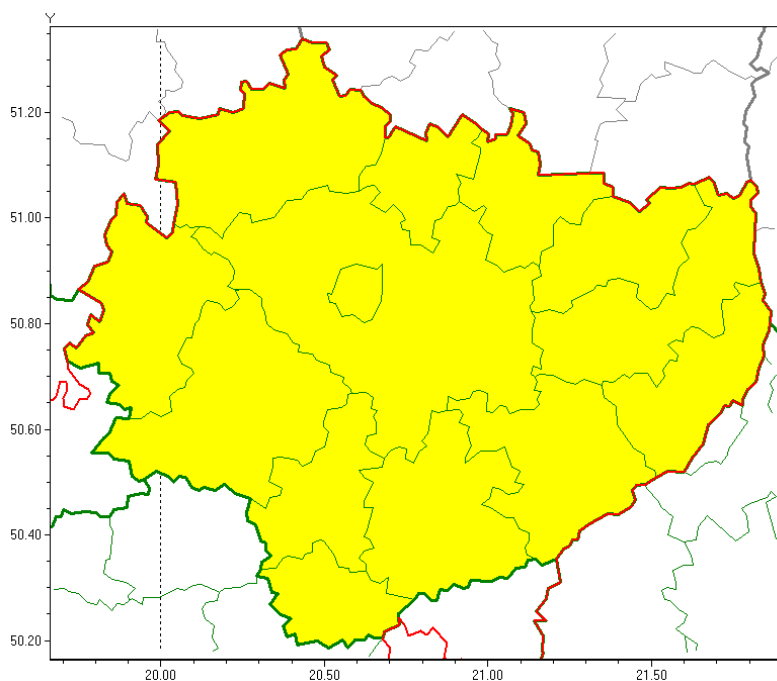

OSTRZEŻENIE METEOROLOGICZNE NR 1 - Gęsta mgła

Zasięg ostrzeżeń w województwie

Gęsta mgła
2021-01-01 15:10

WOJEWÓDZTWO ŚWIĘTOKRZYSKIE
OSTRZEŻENIA METEOROLOGICZNE ZBIORCZO NR 1
WYKAZ OBOWIĄZUJĄCYCH OSTRZEŻEŃ
o godz. 15:10 dnia 01.01.2021

Zjawisko/Stopień zagrożenia: **Gęsta mgła/1**

Obszar (w nawiasie numer ostrzeżenia dla powiatu) powiaty: **buski(1), jędrzejowski(1), kazimierski(1), Kielce(1), kielecki(1), konecki(1), opatowski(1), ostrowiecki(1), pińczowski(1), sandomierski(1), skarżyski(1), starachowicki(1), staszowski(1), włoszczowski(1)**

Ważność: **od godz. 18:00 dnia 01.01.2021 do godz. 09:00 dnia 02.01.2021**

Prawdopodobieństwo: **80%**

Przebieg: **Prognozuje się gęste mgły w zasięgu których widzialność może wynosić miejscami od 100 m do 200 m.**