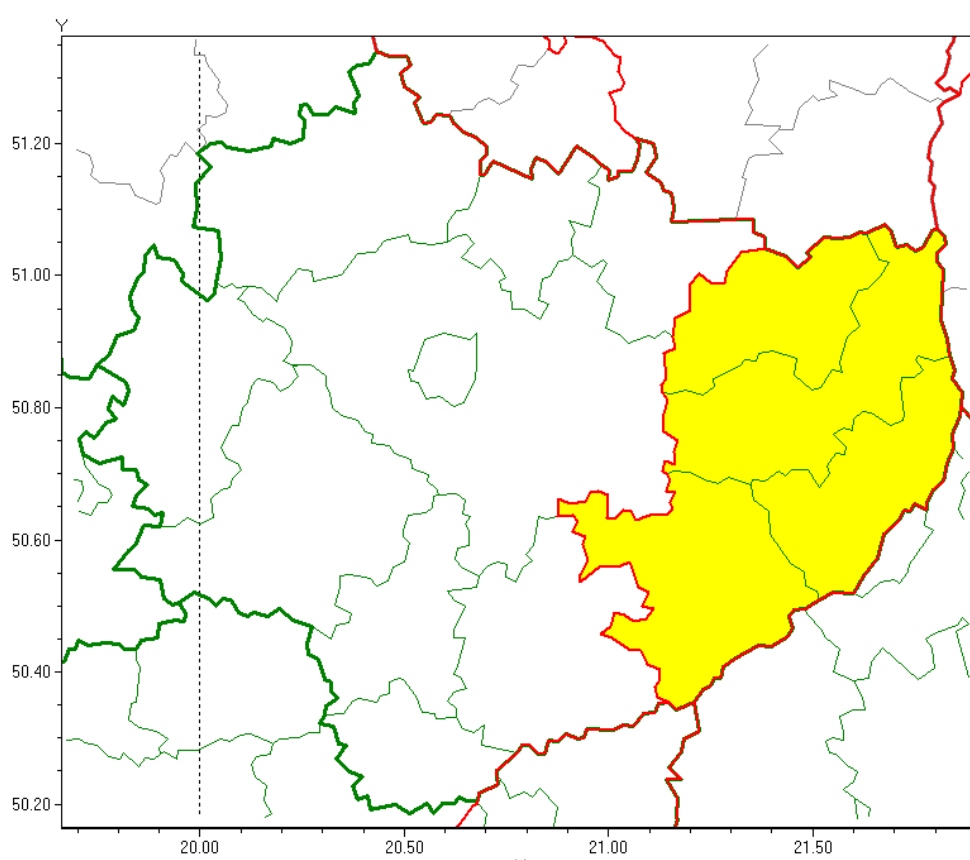

OSTRZEŻENIE METEOROLOGICZNE NR 8 - Intensywne opady śniegu

Zasięg ostrzeżeń w województwie

Intensywne opady śniegu
2021-01-24 13:47

WOJEWÓDZTWO ŚWIĘTOKRZYSKIE
OSTRZEŻENIA METEOROLOGICZNE ZBIORCZO NR 8
WYKAZ OBOWIĄZUJĄCYCH OSTRZEŻEŃ
o godz. 13:47 dnia 24.01.2021

Zjawisko/Stopień zagrożenia: **Intensywne opady śniegu/1**

Obszar (w nawiasie numer ostrzeżenia dla powiatu) powiaty: **opatowski(7), ostrowiecki(7), sandomierski(7), staszowski(8)**

Ważność: **od godz. 06:00 dnia 25.01.2021 do godz. 20:00 dnia 25.01.2021**

Prawdopodobieństwo: **80%**

Przebieg: **Prognozuje się opady śniegu okresami o natężeniu umiarkowanym lub silnym, powodujące przyrost pokrywy śnieżnej o 12 cm do 17 cm.**

Uwagi: Brak.

Dyżurny synoptyk

IMGW-PIB

[Powrót](#)
