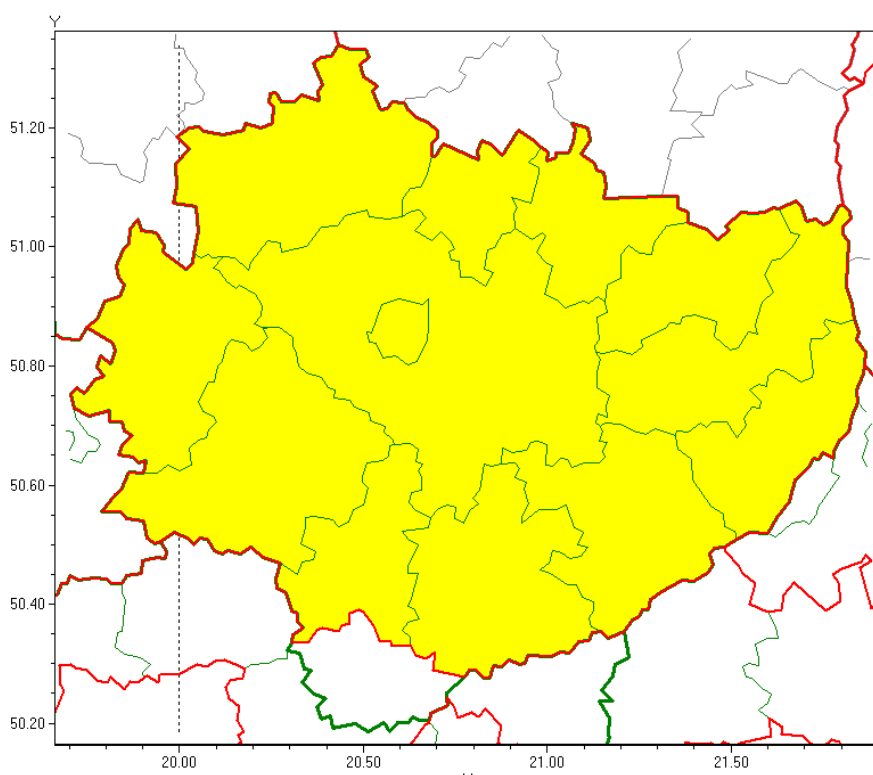

## OSTRZEŻENIE METEOROLOGICZNE NR 12 - Intensywne opady śniegu

### Zasięg ostrzeżeń w województwie

Intensywne opady śniegu  
2021-01-29 23:48

**WOJEWÓDZTWO ŚWIĘTOKRZYSKIE**  
**OSTRZEŻENIA METEOROLOGICZNE ZBIORCZO NR 12**  
**WYKAZ OBOWIĄZUJĄCYCH OSTRZEŻEŃ**  
**o godz. 23:48 dnia 29.01.2021**

Zjawisko/Stopień zagrożenia: **Intensywne opady śniegu/1**

Obszar (w nawiasie numer ostrzeżenia dla powiatu) powiaty: **buski(10), jędrzejowski(10), Kielce(11), kielecki(11), konecki(9), opatowski(9), ostrowiecki(10), pińczowski(11), sandomierski(9), skarżyski(10), starachowicki(9), staszowski(10), włoszczowski(10)**

Ważność: **od godz. 09:00 dnia 30.01.2021 do godz. 17:00 dnia 30.01.2021**

Prawdopodobieństwo: **70%**

Przebieg: **Prognozuje się wystąpienie opadów śniegu, chwilami o natężeniu umiarkowanym,**

**powodujących przyrost pokrywy śnieżnej miejscami o 10 cm.**