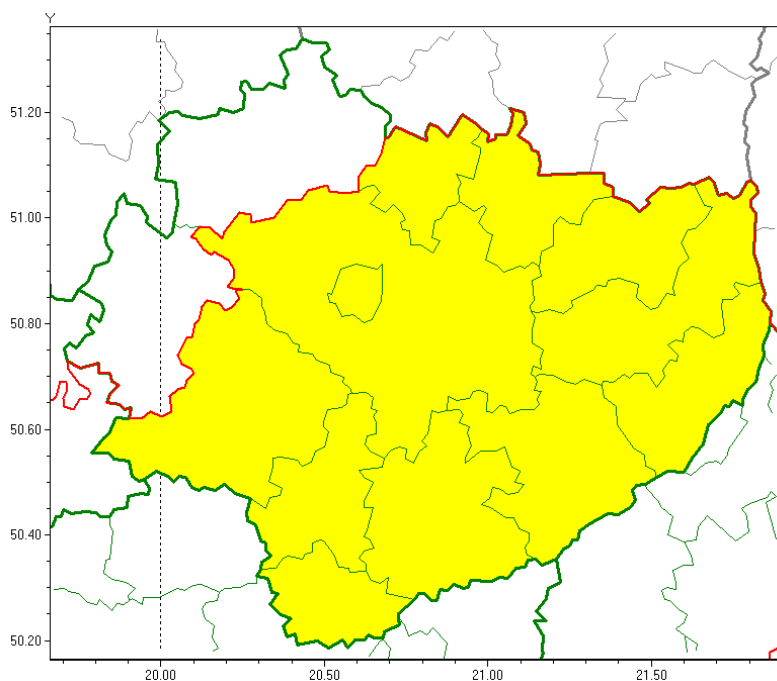

# Świętokrzyski Urząd Wojewódzki w Kielcach

<https://www.kielce.uw.gov.pl/pl/ostrzezenia/20621,OSTRZEZENIE-METEOROLOGICZNE-NR-140-Gesta-mgla.html>  
07.05.2024, 05:57

## OSTRZEŻENIE METEOROLOGICZNE NR 140 - Gęsta mgła

### Zasięg ostrzeżeń w województwie

Gęsta mgła  
2021-12-10 19:19

Ważność: **od godz. 20:30 dnia 10.12.2021 do godz. 07:30 dnia 11.12.2021**

Prawdopodobieństwo: **80%**

Przebieg: **Prognozuje się gęste marznące mgły w zasięgu których widzialność może wynosić miejscami do 100 m.**