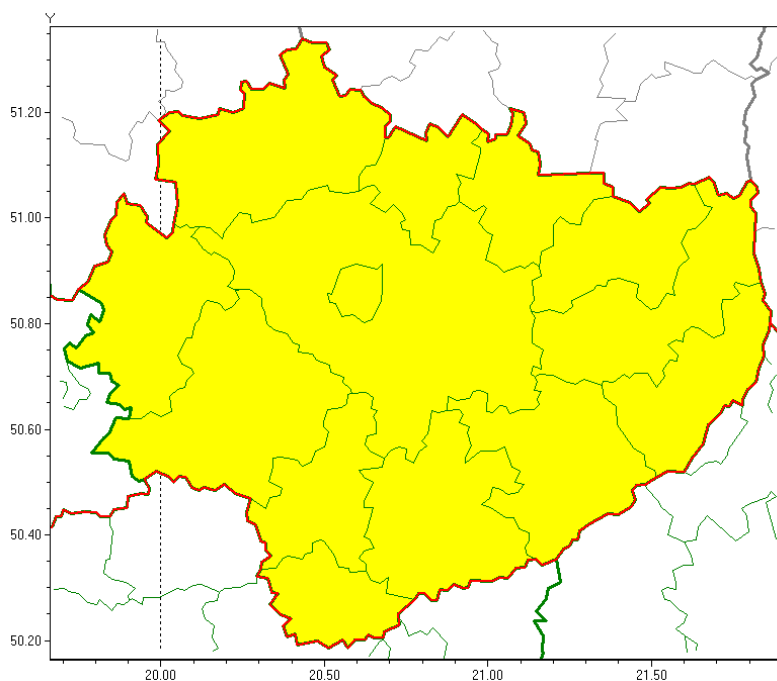

## OSTRZEŻENIE METEOROLOGICZNE NR 144 - Gęsta mgła

### Zasięg ostrzeżeń w województwie

Gęsta mgła  
2021-12-15 11:49

**WOJEWÓDZTWO ŚWIĘTOKRZYSKIE**  
**OSTRZEŻENIA METEOROLOGICZNE ZBIORCZO NR 144**  
**WYKAZ OBOWIĄZUJĄCYCH OSTRZEŻEŃ**  
**o godz. 11:49 dnia 15.12.2021**

Zjawisko/Stopień zagrożenia: **Gęsta mgła/1**

Obszar (w nawiasie numer ostrzeżenia dla powiatu) powiaty: **buski(100), jędrzejowski(100), kazimierski(102), Kielce(103), kielecki(104), konecki(94), opatowski(101), ostrowiecki(101), pińczowski(101), sandomierski(102), skarżyski(99), starachowicki(97), staszowski(103), włoszczowski(99)**

Ważność: **od godz. 15:00 dnia 15.12.2021 do godz. 03:00 dnia 16.12.2021**

Prawdopodobieństwo: **80%**

Przebieg: **Prognozuje się gęste mgły w zasięgu których widzialność może wynosić miejscami do 200 m.**