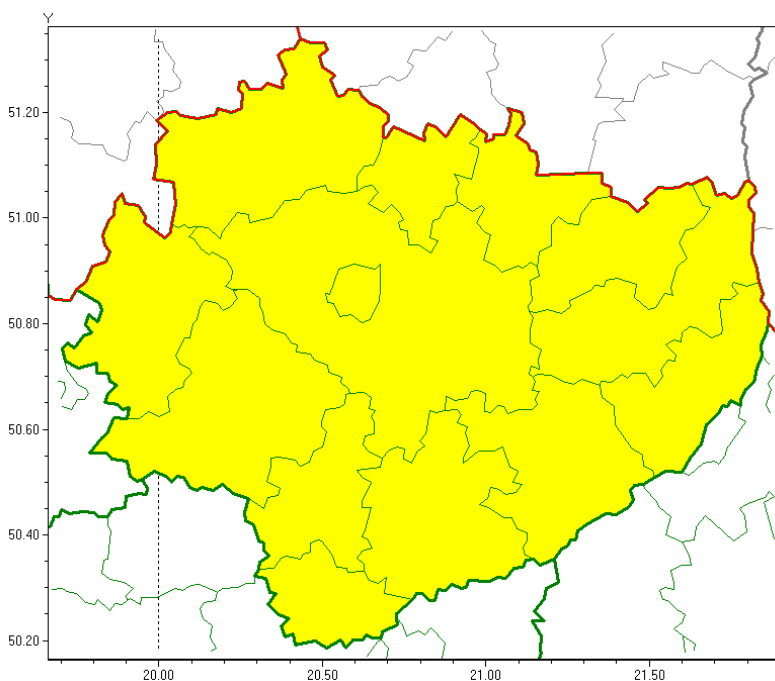

OSTRZEŻENIE METEOROLOGICZNE NR 146 - Oblodzenie

Zasięg ostrzeżeń w województwie

Oblodzenie
2021-12-20 11:46

WOJEWÓDZTWO ŚWIĘTOKRZYSKIE
OSTRZEŻENIA METEOROLOGICZNE ZBIORCZO NR 146
WYKAZ OBOWIĄZUJĄCYCH OSTRZEŻEŃ
o godz. 11:46 dnia 20.12.2021

Zjawisko/Stopień zagrożenia: **Oblodzenie/1**

Obszar (w nawiasie numer ostrzeżenia dla powiatu) powiaty: **buski(102), jędrzejowski(102), kazimierski(104), Kielce(105), kielecki(106), konecki(96), opatowski(103), ostrowiecki(103), pińczowski(103), sandomierski(104), skarżyski(101), starachowicki(99), staszowski(105), włoszczowski(101)**

Ważność **od godz. 14:00 dnia 20.12.2021 do godz. 18:00 dnia 20.12.2021**

Prawdopodobieństwo: **85%**

Przebieg: **Prognozuje się zamarzanie mokrej nawierzchni dróg i chodników w trakcie i po opadach deszczu ze śniegiem i mokrego śniegu powodujące miejscami ich oblodzenie. Temperatura powietrza obniży się w trakcie trwania ostrzeżenia się do -3°C, -1°C. Ujemna temperatura powietrza (od -4°C do -1°C) utrzyma się przez około dwie doby.**