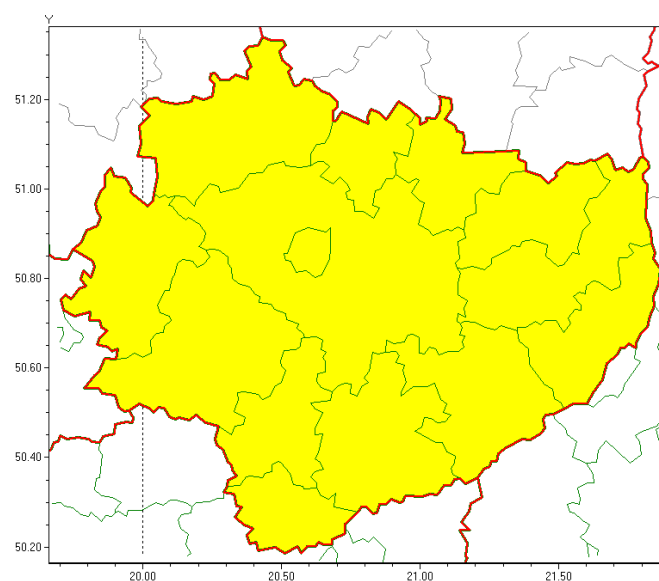

# Świętokrzyski Urząd Wojewódzki w Kielcach

<https://www.kielce.uw.gov.pl/pl/ostrzezenia/20718,OSTRZEZENIE-METEOROLOGICZNE-NR-148-Opady-marznace-Intensywne-opady-sniegu.html>  
05.05.2024, 20:50

## OSTRZEŻENIE METEOROLOGICZNE NR 148 - Opady marznące, Intensywne opady śniegu

### Zasięg ostrzeżeń w województwie

Intensywne opady śniegu  
2021-12-23 18:59

Opady marznące  
2021-12-23 18:59

**WOJEWÓDZTWO ŚWIĘTOKRZYSKIE**  
**OSTRZEŻENIA METEOROLOGICZNE ZBIORCZO NR 148**

**WYKAZ OBOWIĄZUJĄCYCH OSTRZEŻEŃ**  
**o godz. 18:59 dnia 23.12.2021**

Ważność: **od godz. 22:00 dnia 23.12.2021 do godz. 06:00 dnia 24.12.2021**

Prawdopodobieństwo: **80%**

Przebieg: **Prognozowane są opady śniegu powodujące miejscami przyrost pokrywy śnieżnej do około 10 cm.**