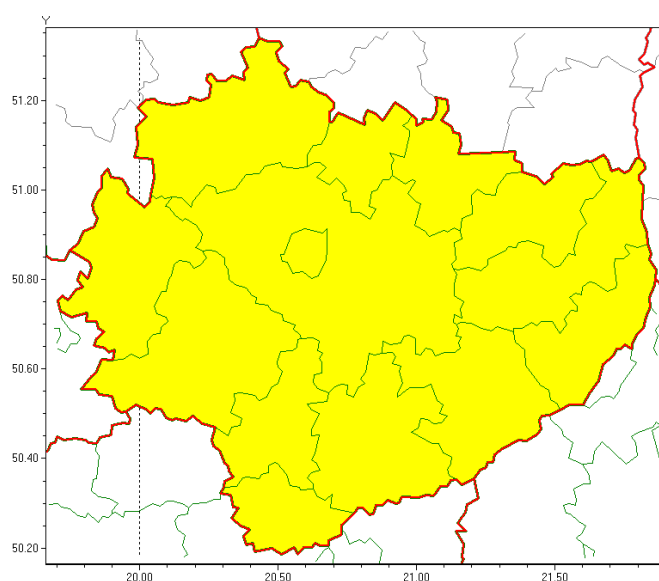

# Świętokrzyski Urząd Wojewódzki w Kielcach

<https://www.kielce.uw.gov.pl/pl/ostrzezenia/20718,OSTRZEZENIE-METEOROLOGICZNE-NR-148-Opady-marznace-Intensywne-opady-sniegu.html>  
05.05.2024, 20:50

## OSTRZEŻENIE METEOROLOGICZNE NR 148 - Opady marznące, Intensywne opady śniegu

### Zasięg ostrzeżeń w województwie

Intensywne opady śniegu  
2021-12-23 18:59

Opady marznące  
2021-12-23 18:59

**WOJEWÓDZTWO ŚWIĘTOKRZYSKIE**  
**OSTRZEŻENIA METEOROLOGICZNE ZBIORCZO NR 148**

**WYKAZ OBOWIĄZUJĄCYCH OSTRZEŻEŃ**  
**o godz. 18:59 dnia 23.12.2021**

Ważność: **od godz. 22:00 dnia 23.12.2021 do godz. 06:00 dnia 24.12.2021**

Prawdopodobieństwo: **80%**

Przebieg: **Prognozowane są opady śniegu powodujące miejscami przyrost pokrywy śnieżnej do około 10 cm.**