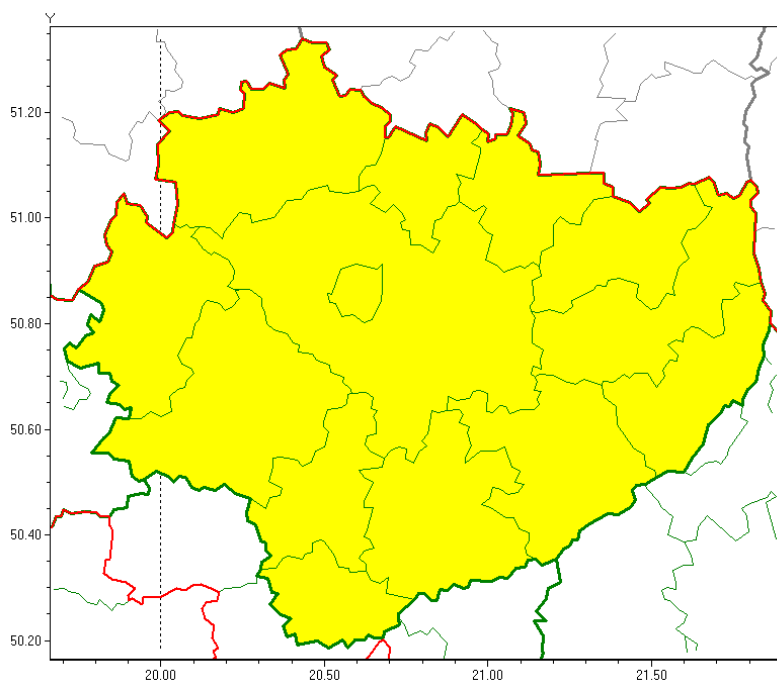

OSTRZEŻENIE METEOROLOGICZNE NR 150 - Silny mróz

Zasięg ostrzeżeń w województwie

Silny mróz
2021-12-25 13:38

WOJEWÓDZTWO ŚWIĘTOKRZYSKIE
OSTRZEŻENIA METEOROLOGICZNE ZBIORCZO NR 150
WYKAZ OBOWIĄZUJĄCYCH OSTRZEŻEŃ
o godz. 13:38 dnia 25.12.2021

Zjawisko/Stopień zagrożenia: **Silny mróz/1**

Obszar (w nawiasie numer ostrzeżenia dla powiatu) powiaty: **buski(106), jędrzejowski(106), kazimierski(108), Kielce(109), kielecki(110), konecki(100), opatowski(107), ostrowiecki(107), pińczowski(107), sandomierski(108), skarżyski(105), starachowicki(103), staszowski(109), włoszczowski(105)**

Ważność: **od godz. 21:30 dnia 25.12.2021 do godz. 08:30 dnia 27.12.2021**

Prawdopodobieństwo: **85%**

Przebieg: **Prognozuje się temperaturę minimalną w nocy od -15°C do -12°C, lokalnie do -16°C. Temperatura maksymalna w dzień od -5°C do -3°C. Wiatr o średniej prędkości od 5 km/h do 15 km/h.**