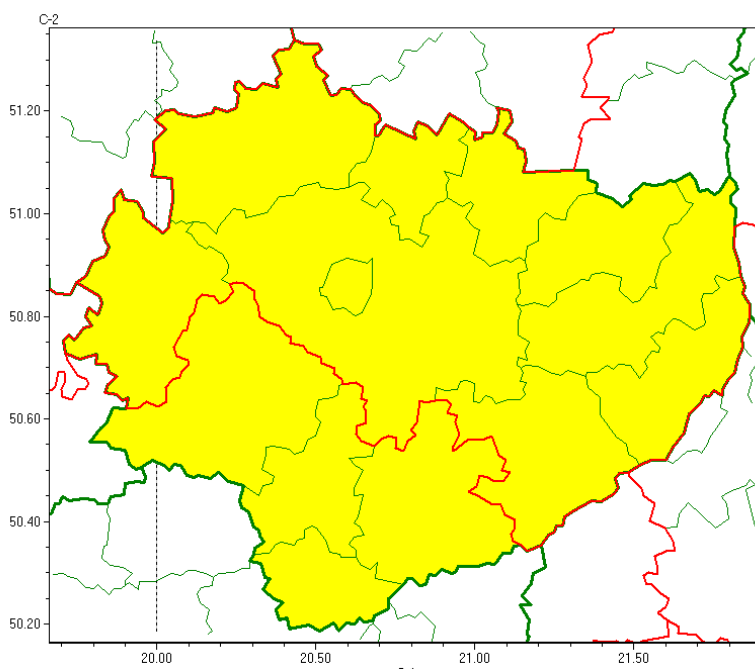

OSTRZEŻENIE METEOROLOGICZNE NR 77 - Burze z gradem

Zasięg ostrzeżeń w województwie

Burze z gradem
2022-06-07 22:58

WOJEWÓDZTWO ŚWIĘTOKRZYSKIE
OSTRZEŻENIA METEOROLOGICZNE ZBIORCZO NR 77
WYKAZ OBOWIĄZUJĄCYCH OSTRZEŻEŃ
o godz. 22:58 dnia 07.06.2022

Zjawisko/Stopień zagrożenia: **Burze z gradem/1**

Obszar (w nawiasie numer ostrzeżenia dla powiatu) powiaty: **buski(57), jędrzejowski(55), kazimierski(55), pińczowski(56)**

Ważność: **od godz. 05:00 dnia 08.06.2022 do godz. 22:00 dnia 08.06.2022**

Prawdopodobieństwo: **80%**

Przebieg: **Prognozowane są burze, którym miejscami będą towarzyszyć silne opady deszczu od 20 mm do 35 mm oraz porywy wiatru do 70 km/h. Miejscami grad. Aktywność burz największa będzie w godzinach wczesnoporannych oraz po południu i wieczorem.**

Ważność: **od godz. 15:00 dnia 07.06.2022 do godz. 01:00 dnia 08.06.2022**

Prawdopodobieństwo: **80%**

Przebieg: **Prognozowane są burze, którym miejscami będą towarzyszyć silne opady deszczu od 20 mm do 30 mm oraz porywy wiatru do 70 km/h. Miejscami grad.**