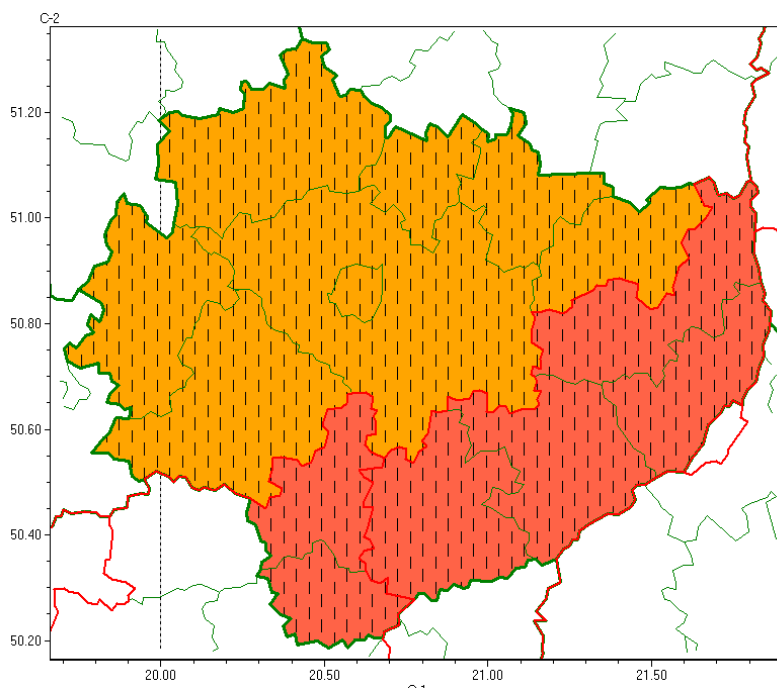

# Świętokrzyski Urząd Wojewódzki w Kielcach

<https://www.kielce.uw.gov.pl/pl/ostrzezenia/21972,OSTRZEZENIE-METEOROLOGICZNE-NR-93-Upal.html>  
26.04.2024, 05:48

## OSTRZEŻENIE METEOROLOGICZNE NR 93 - Upał

### Zasięg ostrzeżeń w województwie

Upał  
2022-06-28 23:14

**WOJEWÓDZTWO ŚWIĘTOKRZYSKIE**  
**OSTRZEŻENIA METEOROLOGICZNE ZBIORCZO NR 93**  
**WYKAZ OBOWIĄZUJĄCYCH OSTRZEŻEŃ**  
**o godz. 23:14 dnia 28.06.2022**

**Zjawisko/Stopień zagrożenia: Upał/3 ZMIANA**

Obszar (w nawiasie numer ostrzeżenia dla powiatu) powiaty: **kazimierski(61), pińczowski(62)**

Ważność: **od godz. 23:14 dnia 28.06.2022 do godz. 20:00 dnia 01.07.2022**