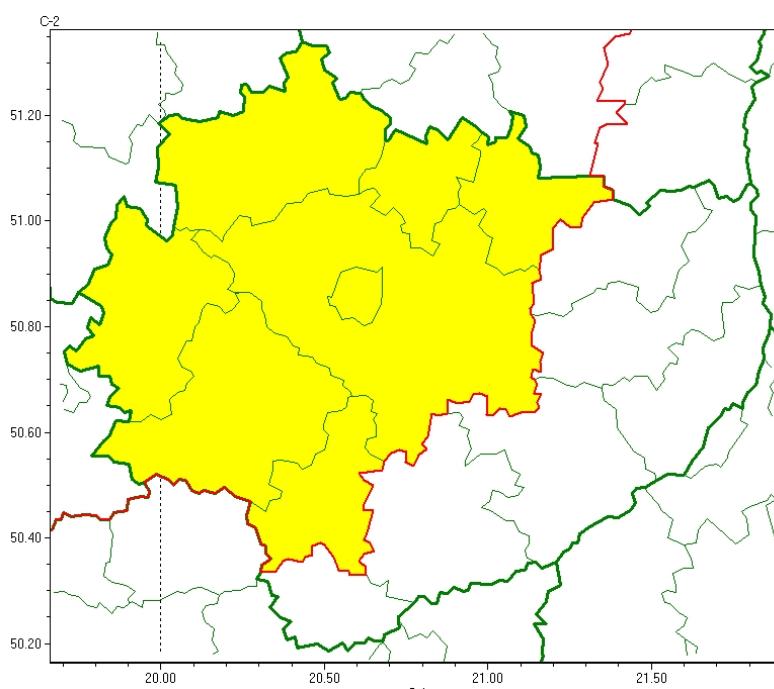

OSTRZEŻENIE METEOROLOGICZNE NR 42- Burze

Zasięg ostrzeżeń w województwie

Burze
2023-03-25 05:57

WOJEWÓDZTWO ŚWIĘTOKRZYSKIE
OSTRZEŻENIA METEOROLOGICZNE ZBIORCZO NR 42
WYKAZ OBOWIĄZUJĄCYCH OSTRZEŻEŃ
o godz. 05:57 dnia 25.03.2023

Zjawisko/Stopień zagrożenia: **Burze/1**

Obszar (w nawiasie numer ostrzeżenia dla powiatu) powiaty: **jędrzejowski(27), Kielce(27), kielecki(27), konecki(20), pińczowski(26), skarżyski(21), starachowicki(22), włoszczowski(23)**

Ważność: **od godz. 14:00 dnia 25.03.2023 do godz. 20:00 dnia 25.03.2023**

Prawdopodobieństwo: **70%**

Przebieg: **Prognozowane są burze, którym miejscami będą towarzyszyć opady deszczu około 15 mm, drobny grad oraz porywy wiatru do 70 km/h.**