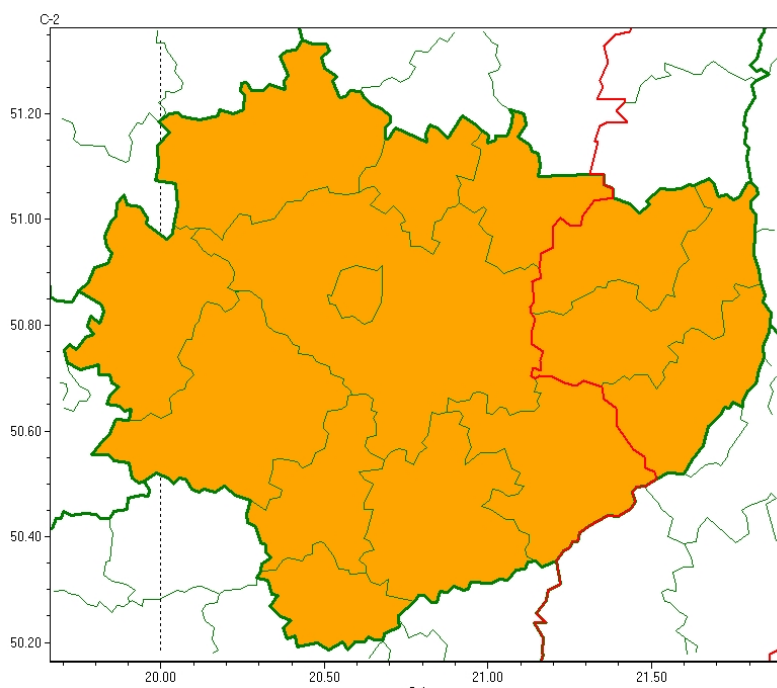

Świętokrzyski Urząd Wojewódzki w Kielcach

<https://www.kielce.uw.gov.pl/pl/ostrzezenia/25071,OSTRZEZENIE-METEOROLOGICZNE-NR-168-Burze-z-gradem.html>
21.05.2024, 02:58

OSTRZEŻENIE METEOROLOGICZNE NR 168 - Burze z gradem

Zasięg ostrzeżeń w województwie

Burze z gradem
2023-08-29 11:29

WOJEWÓDZTWO ŚWIĘTOKRZYSKIE
OSTRZEŻENIA METEOROLOGICZNE ZBIORCZO NR 168
WYKAZ OBOWIĄZUJĄCYCH OSTRZEŻEŃ
o godz. 11:29 dnia 29.08.2023

Zjawisko/Stopień zagrożenia: **Burze z gradem/2**

Obszar (w nawiasie numer ostrzeżenia dla powiatu) powiaty: **opatowski(82), ostrowiecki(80), sandomierski(87)**

Ważność: **od godz. 20:00 dnia 29.08.2023 do godz. 06:00 dnia 30.08.2023**

Prawdopodobieństwo: **80%**