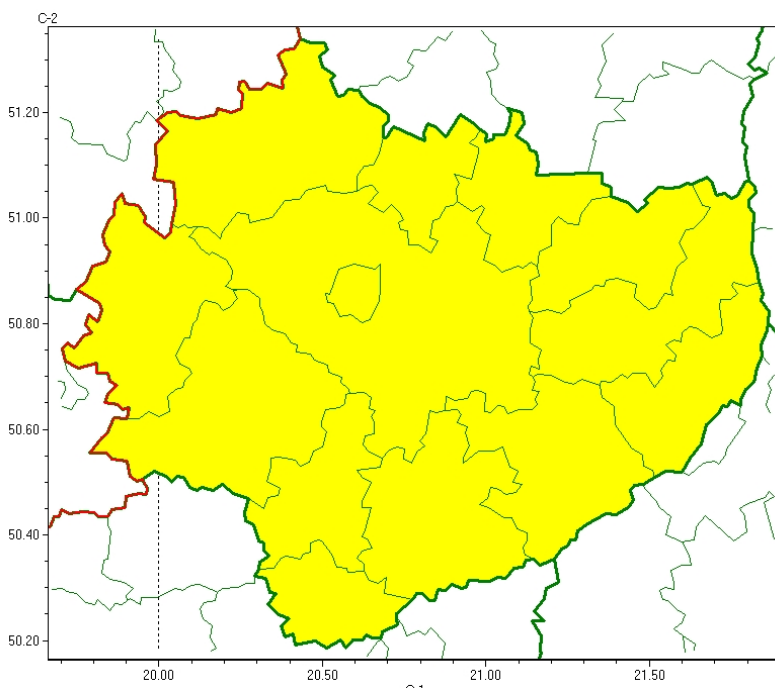

## OSTRZEŻENIA METEOROLOGICZNE NR 186 - Oblodzenie

### Zasięg ostrzeżeń w województwie

Oblodzenie  
2023-11-18 12:18

**WOJEWÓDZTWO ŚWIĘTOKRZYSKIE**  
**OSTRZEŻENIA METEOROLOGICZNE ZBIORCZO NR 186**  
**WYKAZ OBOWIĄZUJĄCYCH OSTRZEŻEŃ**  
**o godz. 12:18 dnia 18.11.2023**

Zjawisko/Stopień zagrożenia: **Oblodzenie/1**

Obszar (w nawiasie numer ostrzeżenia dla powiatu) powiaty: **buski(101), jędrzejowski(92), kazimierski(96), Kielce(97), kielecki(97), konecki(80), opatowski(91), ostrowiecki(89), pińczowski(94), sandomierski(95), skarżyski(85), starachowicki(85), staszowski(96), włoszczowski(86)**

Ważność: **od godz. 18:00 dnia 18.11.2023 do godz. 08:00 dnia 19.11.2023**

Prawdopodobieństwo: **85%**

Przebieg: **Prognozuje się zamarzanie mokrej nawierzchni dróg i chodników po opadach deszczu ze śniegiem i mokrego śniegu powodujące ich oblodzenie. Temperatura minimalna około -1°C, temperatura minimalna przy gruncie około -2°C.**