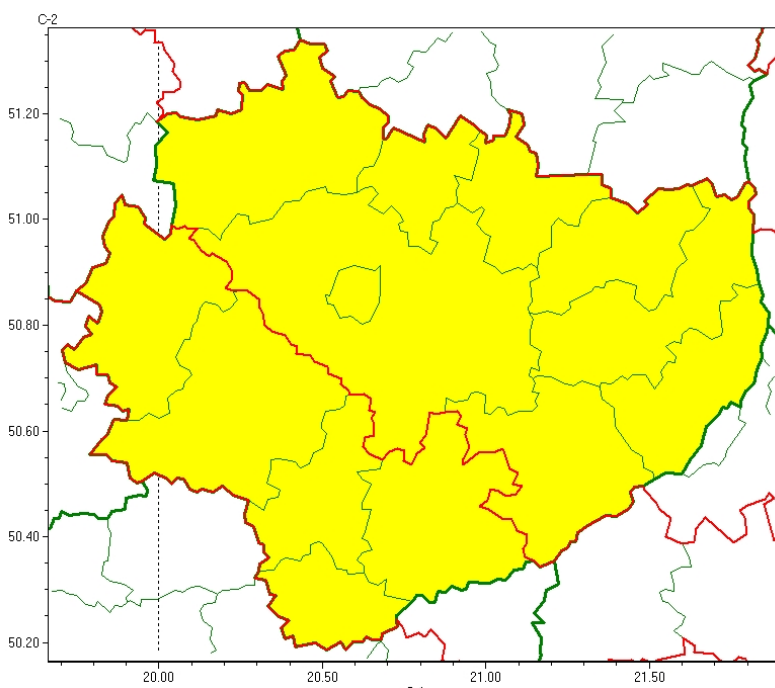

Świętokrzyski Urząd Wojewódzki w Kielcach

<https://www.kielce.uw.gov.pl/pl/ostrzezenia/25531,OSTRZEZENIE-METEOROLOGICZNE-NR-188-Opady-marznace.html>
09.05.2024, 19:40

OSTRZEŻENIE METEOROLOGICZNE NR 188 - Opady marznące

Zasięg ostrzeżeń w województwie

Opady marznące
2023-11-20 21:13

WOJEWÓDZTWO ŚWIĘTOKRZYSKIE
OSTRZEŻENIA METEOROLOGICZNE ZBIORCZO NR 188
WYKAZ OBOWIĄZUJĄCYCH OSTRZEŻEŃ
o godz. 21:13 dnia 20.11.2023

Zjawisko/Stopień zagrożenia: **Opady marznące/1**

Obszar (w nawiasie numer ostrzeżenia dla powiatu) powiaty: **Kielce(98), kielecki(98), konecki(81), opatowski(92), ostrowiecki(90), sandomierski(96), skarżyski(86), starachowicki(86), staszowski(97)**

Ważność: **od godz. 13:00 dnia 21.11.2023 do godz. 21:00 dnia 21.11.2023**

Prawdopodobieństwo: **75%**

Przebieg: **Prognozowane są słabe opady marznącego deszczu lub mżawki powodujące gołoledź.**

Uwagi: **Brak.**