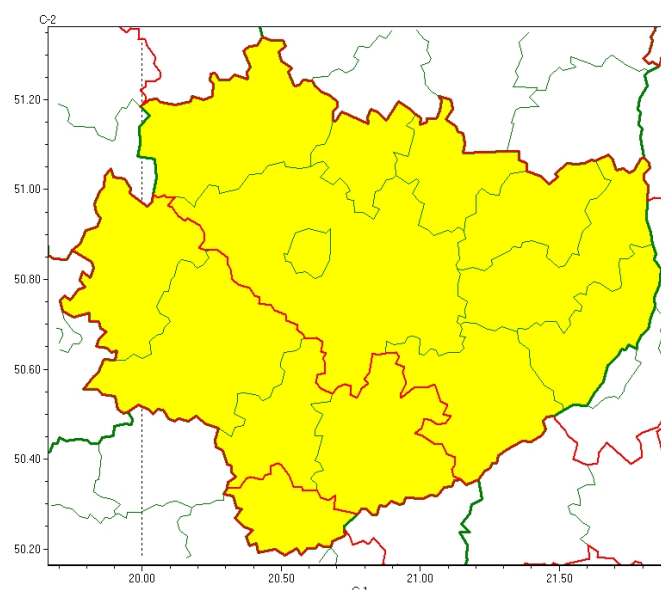

Świętokrzyski Urząd Wojewódzki w Kielcach

<https://www.kielce.uw.gov.pl/pl/ostrzezenia/25536,OSTRZEZENIE-METEOROLOGICZNE-NR-189-Oblodzenie-Opady-marznace.html>

10.05.2024, 12:01

OSTRZEŻENIE METEOROLOGICZNE NR 189 - Oblodzenie, Opady marznące

Zasięg ostrzeżeń w województwie

Oblodzenie
2023-11-21 11:29

Opady marznące
2023-11-21 11:29

WOJEWÓDZTWO ŚWIĘTOKRZYSKIE
OSTRZEŻENIA METEOROLOGICZNE ZBIORCZO NR 189

WYKAZ OBOWIĄZUJĄCYCH OSTRZEŻEŃ
o godz. 11:29 dnia 21.11.2023

Zjawisko/Stopień zagrożenia: Oblodzenie/1

Obszar (w nawiasie numer ostrzeżenia dla powiatu) powiaty: **kazimierski(98)**

Ważność: **od godz. 20:00 dnia 21.11.2023 do godz. 09:00 dnia 22.11.2023**

Prawdopodobieństwo: **80%**