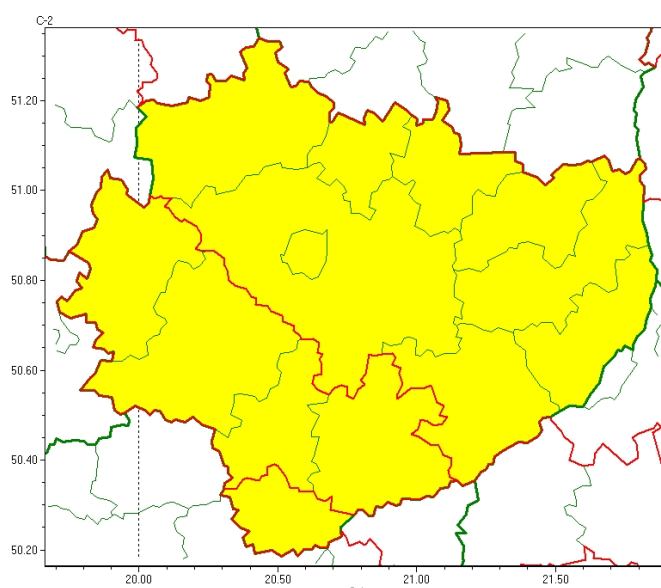

Świętokrzyski Urząd Wojewódzki w Kielcach

<https://www.kielce.uw.gov.pl/pl/ostrzezenia/25536,OSTRZEZENIE-METEOROLOGICZNE-NR-189-Oblodzenie-Opady-marznace.html>

14.10.2024, 10:24

OSTRZEŻENIE METEOROLOGICZNE NR 189 - Oblodzenie, Opady marznące

Zasięg ostrzeżeń w województwie

Oblodzenie
2023-11-21 11:29

Opady marznące
2023-11-21 11:29

WOJEWÓDZTWO ŚWIĘTOKRZYSKIE
OSTRZEŻENIA METEOROLOGICZNE ZBIORCZO NR 189

WYKAZ OBOWIĄZUJĄCYCH OSTRZEŻEŃ
o godz. 11:29 dnia 21.11.2023

Zjawisko/Stopień zagrożenia: Oblodzenie/1

Obszar (w nawiasie numer ostrzeżenia dla powiatu) powiaty: **kazimierski(98)**

Ważność: **od godz. 20:00 dnia 21.11.2023 do godz. 09:00 dnia 22.11.2023**

Prawdopodobieństwo: **80%**