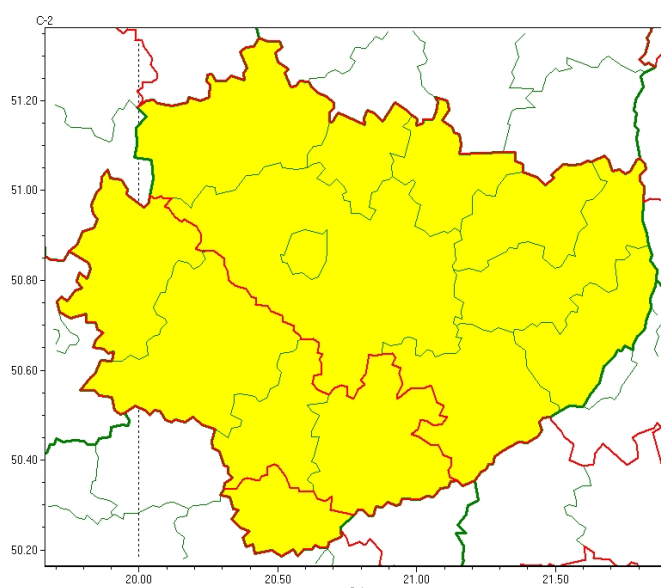

Świętokrzyski Urząd Wojewódzki w Kielcach

<https://www.kielce.uw.gov.pl/pl/ostrzezenia/25536,OSTRZEZENIE-METEOROLOGICZNE-NR-189-Oblodzenie-Opady-marznace.html>

10.05.2024, 12:01

OSTRZEŻENIE METEOROLOGICZNE NR 189 - Oblodzenie, Opady marznące

Zasięg ostrzeżeń w województwie

Oblodzenie
2023-11-21 11:29

Opady marznące
2023-11-21 11:29

WOJEWÓDZTWO ŚWIĘTOKRZYSKIE
OSTRZEŻENIA METEOROLOGICZNE ZBIORCZO NR 189

WYKAZ OBOWIĄZUJĄCYCH OSTRZEŻEŃ
o godz. 11:29 dnia 21.11.2023

Zjawisko/Stopień zagrożenia: Oblodzenie/1

Obszar (w nawiasie numer ostrzeżenia dla powiatu) powiaty: **kazimierski(98)**

Ważność: **od godz. 20:00 dnia 21.11.2023 do godz. 09:00 dnia 22.11.2023**

Prawdopodobieństwo: **80%**