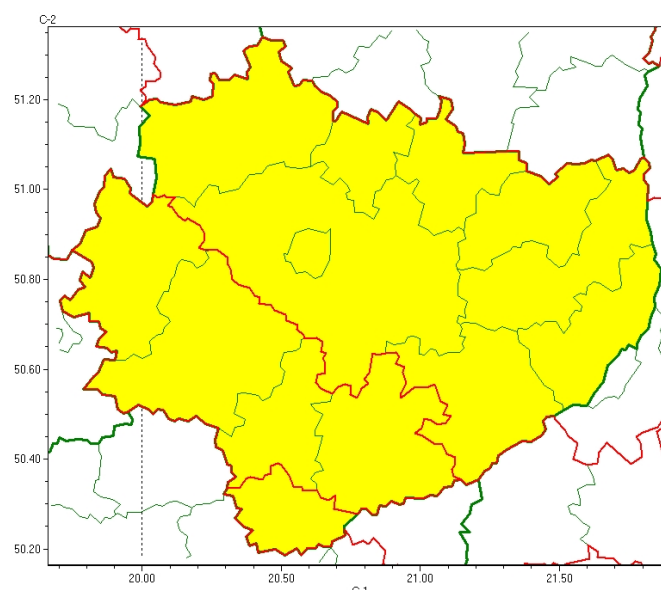

Świętokrzyski Urząd Wojewódzki w Kielcach

<https://www.kielce.uw.gov.pl/pl/ostrzezenia/25536,OSTRZEZENIE-METEOROLOGICZNE-NR-189-Oblodzenie-Opady-marznace.html>

14.10.2024, 10:24

OSTRZEŻENIE METEOROLOGICZNE NR 189 - Oblodzenie, Opady marznące

Zasięg ostrzeżeń w województwie

Oblodzenie
2023-11-21 11:29

Opady marznące
2023-11-21 11:29

WOJEWÓDZTWO ŚWIĘTOKRZYSKIE
OSTRZEŻENIA METEOROLOGICZNE ZBIORCZO NR 189

WYKAZ OBOWIĄZUJĄCYCH OSTRZEŻEŃ
o godz. 11:29 dnia 21.11.2023

Zjawisko/Stopień zagrożenia: Oblodzenie/1

Obszar (w nawiasie numer ostrzeżenia dla powiatu) powiaty: **kazimierski(98)**

Ważność: **od godz. 20:00 dnia 21.11.2023 do godz. 09:00 dnia 22.11.2023**

Prawdopodobieństwo: **80%**