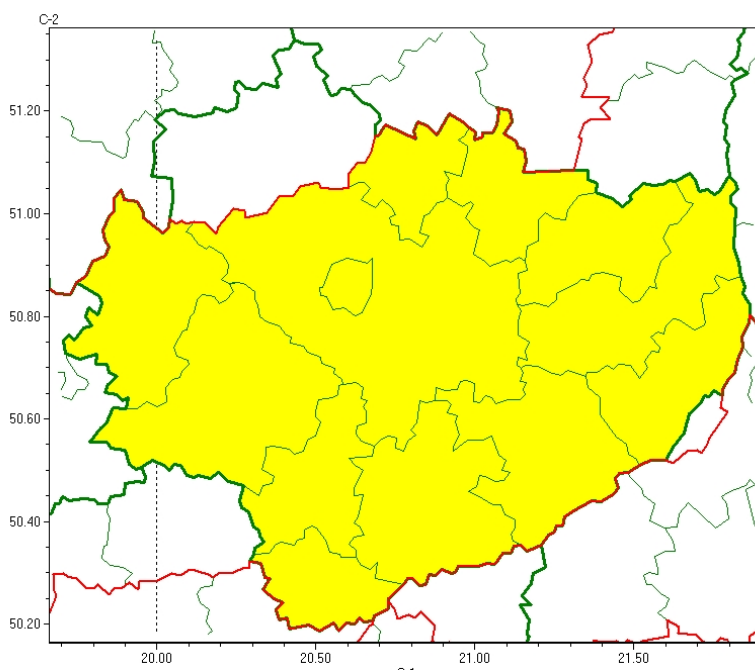

Świętokrzyski Urząd Wojewódzki w Kielcach

<https://www.kielce.uw.gov.pl/pl/ostrzezenia/25587,OSTRZEZENIE-METEOROLOGICZNE-NR-194-Intensywne-opady-sniegu.htm>

11.05.2024, 21:23

OSTRZEŻENIE METEOROLOGICZNE NR 194 - Intensywne opady śniegu

Zasięg ostrzeżeń w województwie

Intensywne opady śniegu
2023-12-01 11:58

WOJEWÓDZTWO ŚWIĘTOKRZYSKIE
OSTRZEŻENIA METEOROLOGICZNE ZBIORCZO NR 194
WYKAZ OBOWIĄZUJĄCYCH OSTRZEŻEŃ
o godz. 11:58 dnia 01.12.2023

Zjawisko/Stopień zagrożenia: **Intensywne opady śniegu/1**

Obszar (w nawiasie numer ostrzeżenia dla powiatu) powiaty: **buski(108), jędrzejowski(99), kazimierski(103), Kielce(104), kielecki(104), opatowski(98), ostrowiecki(96), pińczowski(101), sandomierski(102), skarżyski(92), starachowicki(92), staszowski(103), włoszczowski(93)**

Ważność: **od godz. 05:00 dnia 02.12.2023 do godz. 06:00 dnia 03.12.2023**

Prawdopodobieństwo: **80%**

Przebieg: **Prognozowane są opady śniegu powodujące miejscami przyrost pokrywy śnieżnej o 15 cm do 25 cm.**