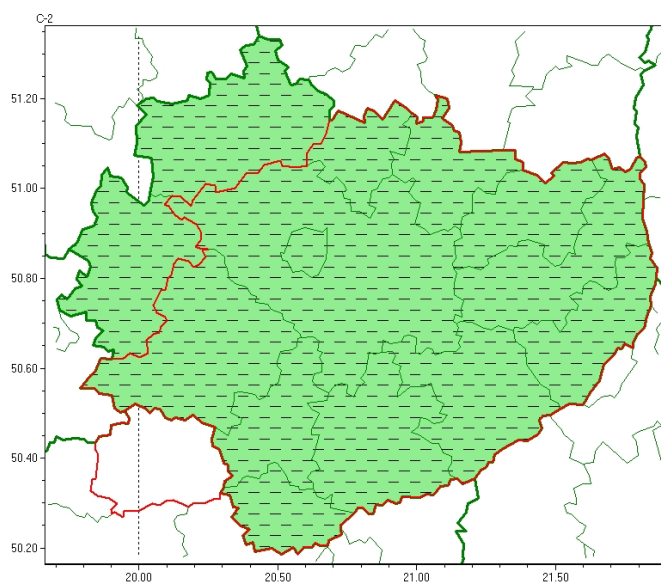

OSTRZEŻENIE METEOROLOGICZNE NR 200 - Silny mróz

Zasięg ostrzeżeń w województwie

Mgła intensywnie osadzająca szadź
2023-12-06 02:34

Silny mróz
2023-12-06 02:34

WOJEWÓDZTWO ŚWIĘTOKRZYSKIE
OSTRZEŻENIA METEOROLOGICZNE ZBIORCZO NR 200
WYKAZ OBOWIĄZUJĄCYCH OSTRZEŻEŃ
o godz. 02:34 dnia 06.12.2023

Zjawisko/Stopień zagrożenia: Mgła intensywnie osadzająca szadź/1 ODWOŁANIE

Obszar (w nawiasie numer ostrzeżenia dla powiatu) powiaty: **buski(110), jędrzejowski(101), kazimierski(105), Kielce(106), kielecki(106), konecki(88), opatowski(100), ostrowiecki(98), pińczowski(103), sandomierski(104), skarżyski(94), starachowicki(94), staszowski(105), włoszczowski(95)**

Czas odwołania: **godz. 02:34 dnia 06.12.2023**

Przyczyna: **Zjawisko zakończyło się**

Uwagi: **Brak.**

Zjawisko/Stopień zagrożenia: Silny mróz/1

Obszar (w nawiasie numer ostrzeżenia dla powiatu) powiaty: **buski(111), jędrzejowski(102), kazimierski(106), Kielce(107), kielecki(107), opatowski(101), ostrowiecki(99), pińczowski(104), sandomierski(105), skarżyski(95), starachowicki(95), staszowski(106)**

Ważność: **od godz. 19:30 dnia 05.12.2023 do godz. 07:00 dnia 06.12.2023**

Prawdopodobieństwo: **80%**

Przebieg: **Prognozuje się temperaturę minimalną w nocy lokalnie do -15°C. Wiatr o średniej prędkości od 8 km/h do 12 km/h.**