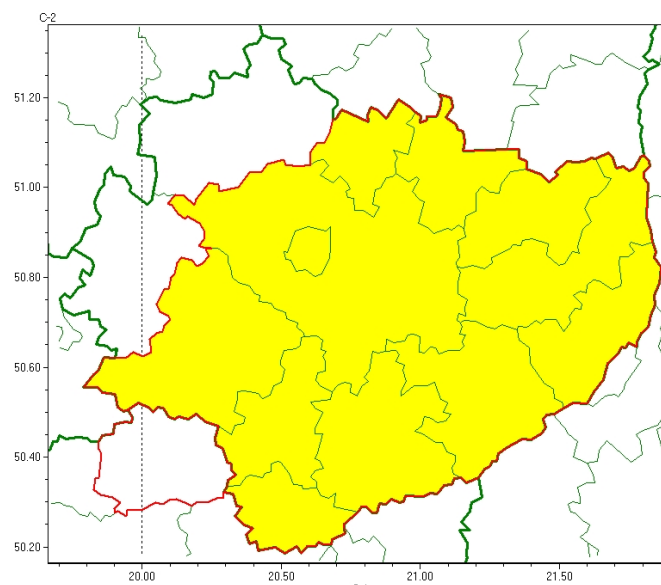

OSTRZEŻENIE METEOROLOGICZNE NR 200 - Silny mróz

Zasięg ostrzeżeń w województwie

Mgła intensywnie osadzająca szadź
2023-12-06 02:34

Silny mróz
2023-12-06 02:34

WOJEWÓDZTWO ŚWIĘTOKRZYSKIE
OSTRZEŻENIA METEOROLOGICZNE ZBIORCZO NR 200
WYKAZ OBOWIĄZUJĄCYCH OSTRZEŻEŃ
o godz. 02:34 dnia 06.12.2023

Zjawisko/Stopień zagrożenia: Mgła intensywnie osadzająca szadź/1 ODWOŁANIE

Obszar (w nawiasie numer ostrzeżenia dla powiatu) powiaty: **buski(110), jędrzejowski(101), kazimierski(105), Kielce(106), kielecki(106), konecki(88), opatowski(100), ostrowiecki(98), pińczowski(103), sandomierski(104), skarżyski(94), starachowicki(94), staszowski(105), włoszczowski(95)**

Czas odwołania: **godz. 02:34 dnia 06.12.2023**

Przyczyna: **Zjawisko zakończyło się**

Uwagi: **Brak.**

Zjawisko/Stopień zagrożenia: Silny mróz/1

Obszar (w nawiasie numer ostrzeżenia dla powiatu) powiaty: **buski(111), jędrzejowski(102), kazimierski(106), Kielce(107), kielecki(107), opatowski(101), ostrowiecki(99), pińczowski(104), sandomierski(105), skarżyski(95), starachowicki(95), staszowski(106)**

Ważność: **od godz. 19:30 dnia 05.12.2023 do godz. 07:00 dnia 06.12.2023**

Prawdopodobieństwo: **80%**

Przebieg: **Prognozuje się temperaturę minimalną w nocy lokalnie do -15°C. Wiatr o średniej prędkości od 8 km/h do 12 km/h.**