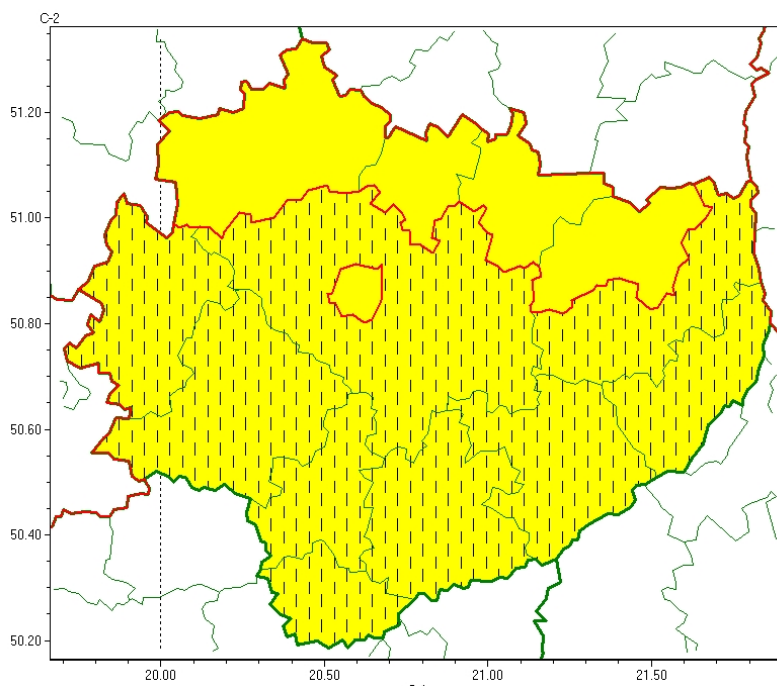

OSTRZEŻENIE METEOROLOGICZNE NR 11 - Silny mróz

Zasięg ostrzeżeń w województwie

Silny mróz
2024-01-09 16:53

WOJEWÓDZTWO ŚWIĘTOKRZYSKIE
OSTRZEŻENIA METEOROLOGICZNE ZBIORCZO NR 11
WYKAZ OBOWIĄZUJĄCYCH OSTRZEŻEŃ
o godz. 16:53 dnia 09.01.2024

Zjawisko/Stopień zagrożenia: **Silny mróz/1 ZMIANA**

Obszar (w nawiasie numer ostrzeżenia dla powiatu) powiaty: **buski(6), jędrzejowski(6), kazimierski(6), kielecki(6), opatowski(7), pińczowski(6), sandomierski(6), staszowski(6), włoszczowski(6)**

Ważność: **od godz. 16:52 dnia 09.01.2024 do godz. 10:00 dnia 10.01.2024**

Prawdopodobieństwo: **80%**

Przebieg: **Prognozuje się temperaturę minimalną w nocy 09/10.01 od -18°C do -15°C, lokalnie w obniżeniach do -25°C. Temperatura maksymalna w dzień od -10°C do -7°C. Wiatr o średniej prędkości od 5 km/h do 15 km/h.**

Uwagi: **Zmiana dotyczy lokalnych spadków temperatury do -25 °C.**

Zjawisko/Stopień zagrożenia: **Silny mróz/1**

Obszar (w nawiasie numer ostrzeżenia dla powiatu) powiaty: **Kielce(6), konecki(7), ostrowiecki(7), skarżyski(7), starachowicki(7)**