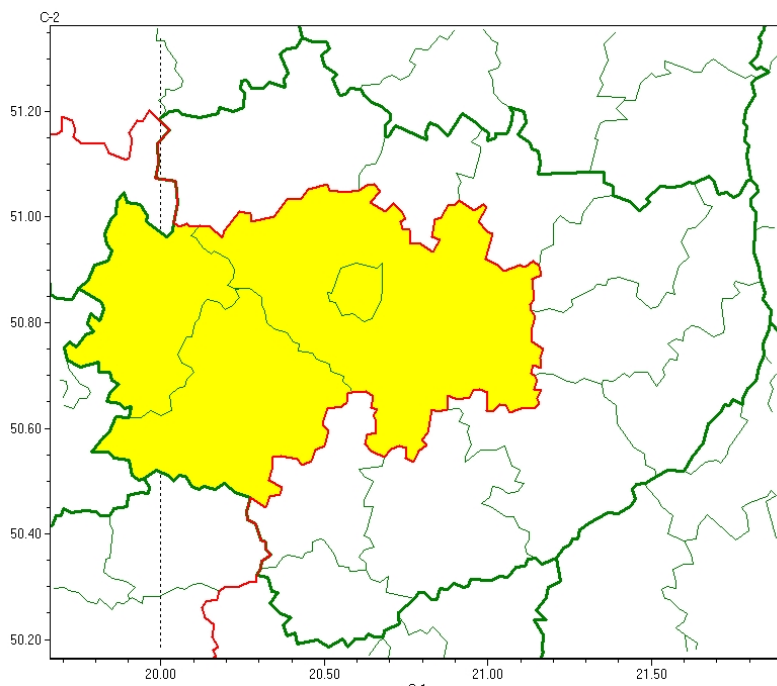

# Świętokrzyski Urząd Wojewódzki w Kielcach

<https://www.kielce.uw.gov.pl/pl/ostrzezenia/28386,OSTRZEZENIE-METEOROLOGICZNE-NR-233-Gesta-mgla-jedrzejowski-Kielce-kielecki-i-wloszczowski>  
12.12.2024, 12:06

## OSTRZEŻENIE METEOROLOGICZNE NR 233 - Gęsta mgła (jędrzejowski, Kielce, kielecki i włoszczowski)

### Zasięg ostrzeżeń w województwie

Gęsta mgła  
2024-10-06 11:25

**WOJEWÓDZTWO ŚWIĘTOKRZYSKIE**  
**OSTRZEŻENIA METEOROLOGICZNE ZBIORCZO NR 233**  
**WYKAZ OBOWIĄZUJĄCYCH OSTRZEŻEŃ**  
**o godz. 11:25 dnia 06.10.2024**

Zjawisko/Stopień zagrożenia: **Gęsta mgła/1**

Obszar (w nawiasie numer ostrzeżenia dla powiatu) powiaty: **jędrzejowski(114), Kielce(118), kielecki(118), włoszczowski(111)**

Ważność: **od godz. 23:00 dnia 06.10.2024 do godz. 08:00 dnia 07.10.2024**